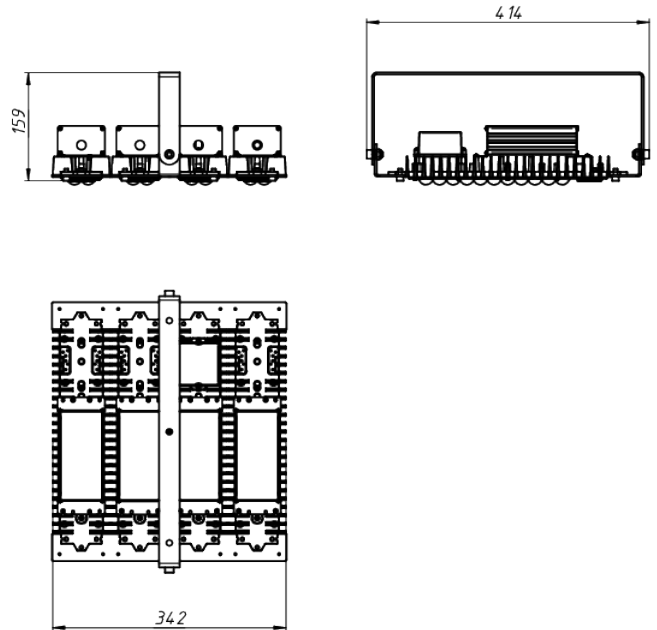

LAD LED R500-4-W-6-140L 2Ex

Маркировка взрывозащиты: 2Ex nR mb IIC T6 Gc X, Ex tb IIIc T80°C Dc X

Модель / Артикул	LAD LED R500-4-W-6-140L 2Ex
Световой поток*, Лм	20244
Угол излучения	100°x15°*
Энергопотребление, Вт	140
Цветовая температура**, К	5000K
Индекс цветопередачи***	Ra 70
Кэффициент мощности	0.95
Номинальное напряжение питания****, В	AC230
Влаго и пылезащита	IP67
Вид климатического исполнения	УХЛ1
Класс защиты от поражения эл. током	I
Диапазон рабочих температур	-60°C ... +50°C
Тип крепления	Лура
Габаритные размеры светильника*****, мм	414 x 342 x 159
Гарантийный срок	5 лет