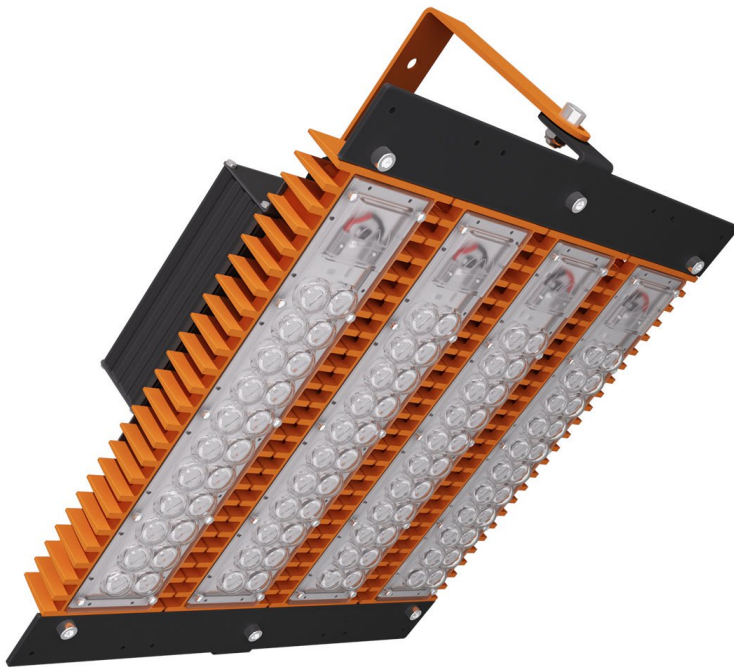

LAD LED R500-4-W-6-140L 2Ex

Маркировка взрывозащиты: 2Ex nR mb IIC T6 Gc X, Ex tb IIIc T80°C Dc X

Модель / Артикул	LAD LED R500-4-W-6-140L 2Ex
Световой поток*, Лм	20244
Угол излучения	100°x15°*
Энергопотребление, Вт	140
Цветовая температура**, К	5000K
Индекс цветопередачи***	Ra 70
Кэффициент мощности	0.95
Номинальное напряжение питания****, В	AC230
Влаго и пылезащита	IP67
Вид климатического исполнения	УХЛ1
Класс защиты от поражения эл. током	I
Диапазон рабочих температур	-60°C ... +50°C
Тип крепления	Лура
Габаритные размеры светильника*****, мм	414 x 342 x 159
Гарантийный срок	5 лет

Дорожное освещение

Уличное освещение

Промышленное освещение

Складское освещение

Спортивное освещение

Светодиоды

Пульсации светового потока <1%

Сертификат EAC