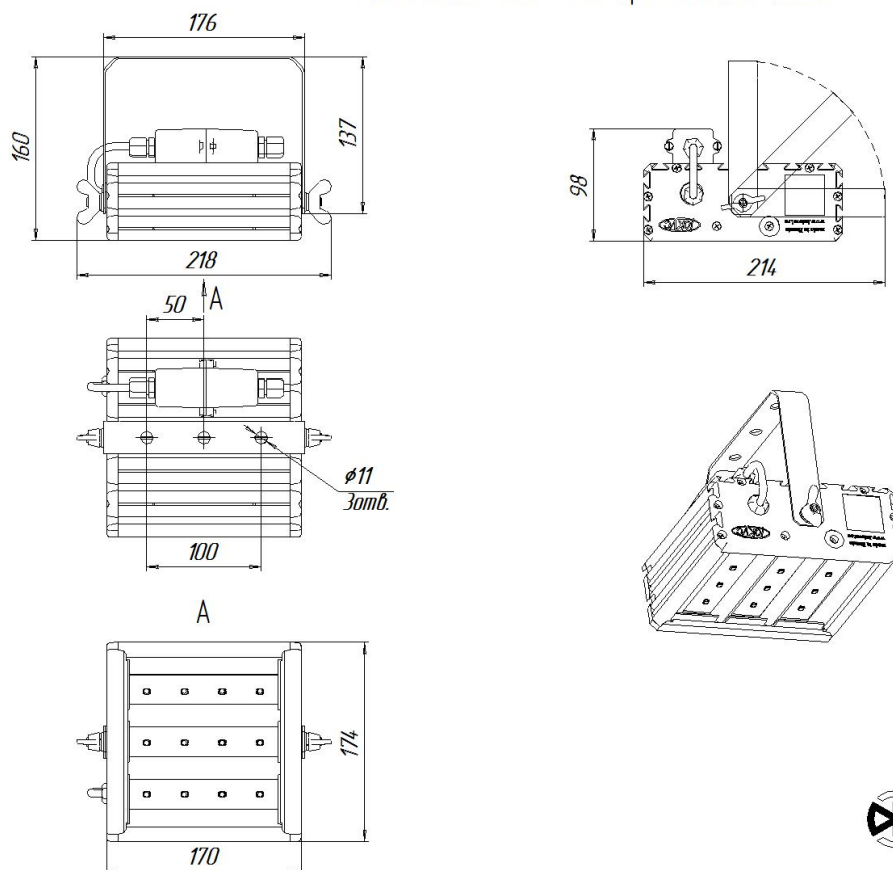

Светильник УСС 9 с креплением скоба