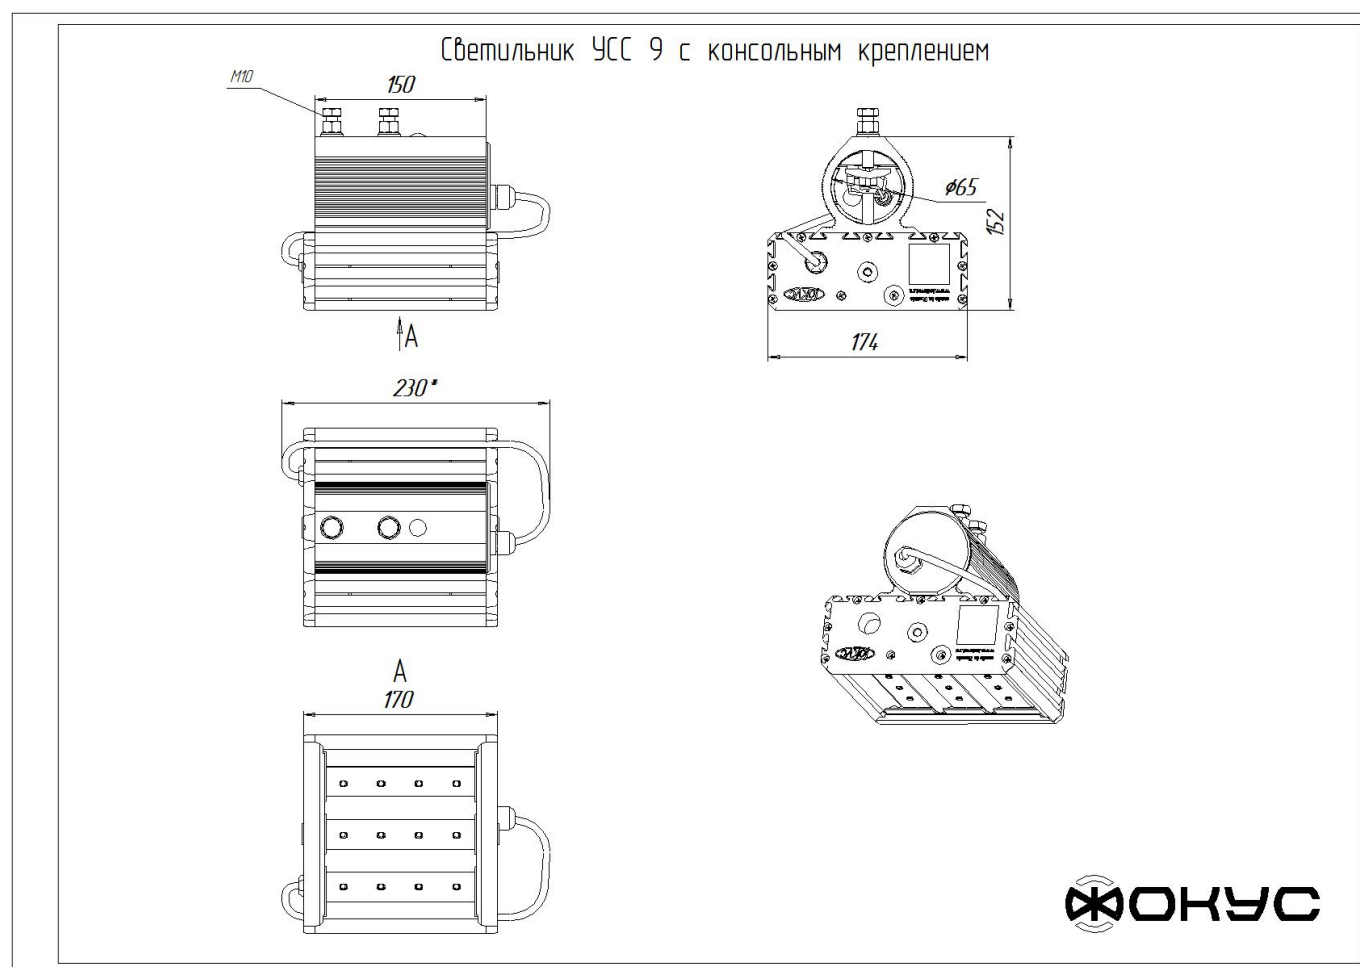

Размеры

Без упаковки, с консольным креплением, мм	170x174x152	Без упаковки, с креплением скоба, мм	218x214x98
Без упаковки, с креплением трос, мм	170x205x218	Объём в упаковке, с консольным креплением, м³	0,009
Объём в упаковке, с креплением скоба, м³	0,005	Объём в упаковке, с креплением трос, м³	0,009
Размеры в упаковке, с консольным креплением, мм	270x190x165	Размеры в упаковке, с креплением скоба, мм	275x200x90
Размеры в упаковке, с креплением на трос, мм	270x190x165	Размеры в упаковке, накладное крепление, мм	275x200x90
Без упаковки, накладное крепление, мм	170x205x87	Объём в упаковке, накладное крепление, м³	0,005

Чертежи