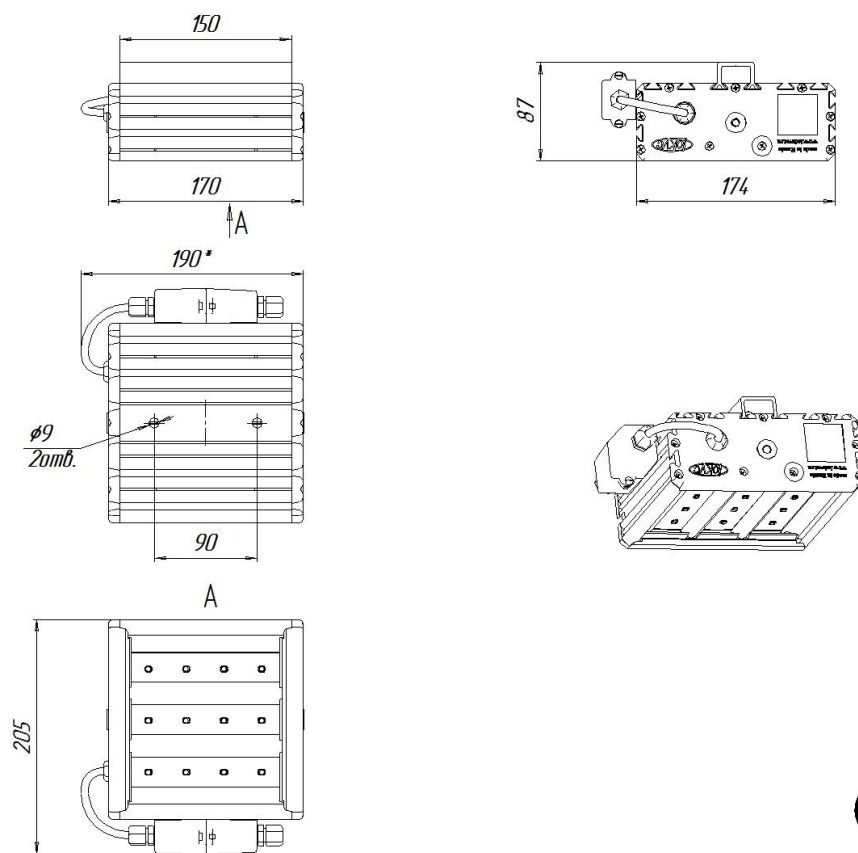

Светильник УСС 9 потолочное крепление