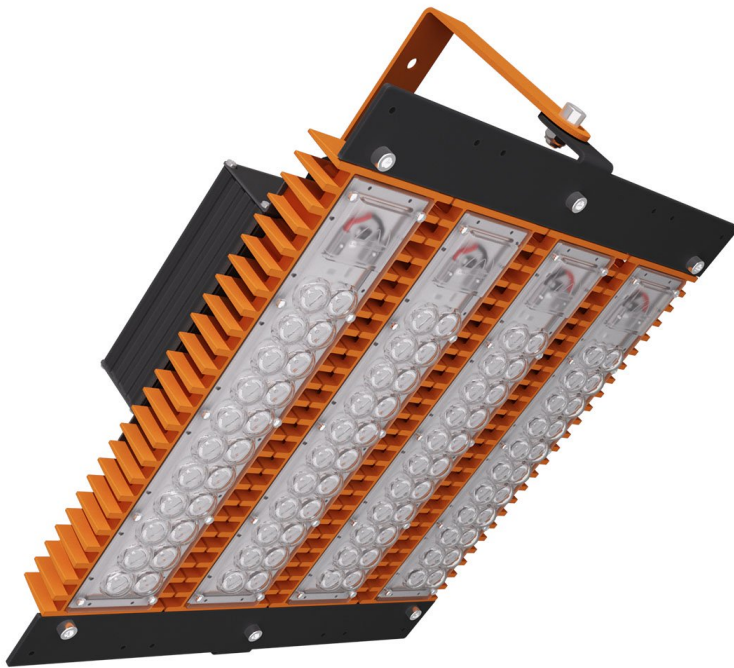

# LAD LED R500-4-0-6-220L 2Ex

Маркировка взрывозащиты: 2Ex nR mb IIC T5 Gc X, Ex tb IIC T95°C Dc X

Модель / Артикул	LAD LED R500-4-0-6-220L 2Ex
Световой поток*, Лм	29664
Угол излучения	Опал
Энергопотребление, Вт	220
Цветовая температура**, К	5000K
Индекс цветопередачи***	Ra 70
Кэффициент мощности	0.95
Номинальное напряжение питания****, В	AC230
Влаго и пылезащита	IP67
Вид климатического исполнения	УХЛ1
Класс защиты от поражения эл. током	I
Диапазон рабочих температур	-60°C ... +50°C
Тип крепления	Лура
Габаритные размеры светильника*****, мм	414 x 342 x 159
Гарантийный срок	5 лет

Дорожное освещение

Уличное освещение

Промышленное освещение

Складское освещение

Спортивное освещение

Светодиоды

Пульсации светового потока <1%

Сертификат EAC