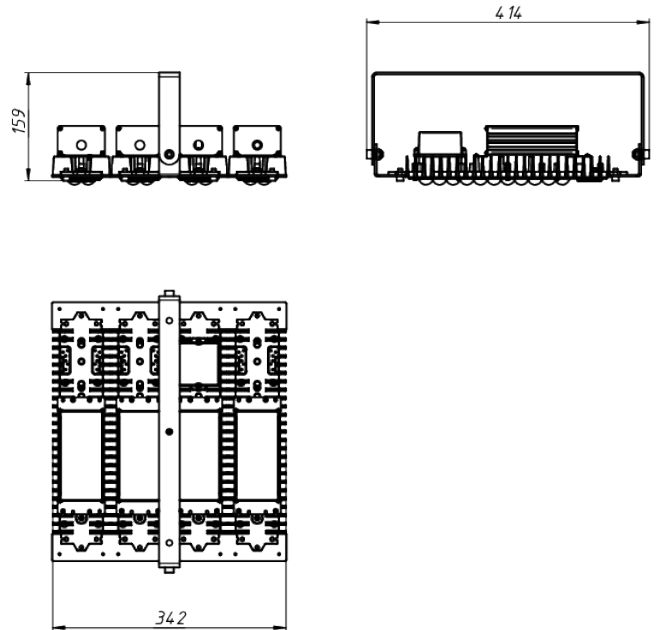

# LAD LED R500-4-0-6-220L 2Ex

Маркировка взрывозащиты: 2Ex nR mb IIC T5 Gc X, Ex tb IIC T95°C Dc X

Модель / Артикул	LAD LED R500-4-0-6-220L 2Ex
Световой поток*, Лм	29664
Угол излучения	Опал
Энергопотребление, Вт	220
Цветовая температура**, К	5000K
Индекс цветопередачи***	Ra 70
Кэффициент мощности	0.95
Номинальное напряжение питания****, В	AC230
Влаго и пылезащита	IP67
Вид климатического исполнения	УХЛ1
Класс защиты от поражения эл. током	I
Диапазон рабочих температур	-60°C ... +50°C
Тип крепления	Лура
Габаритные размеры светильника*****, мм	414 x 342 x 159
Гарантийный срок	5 лет