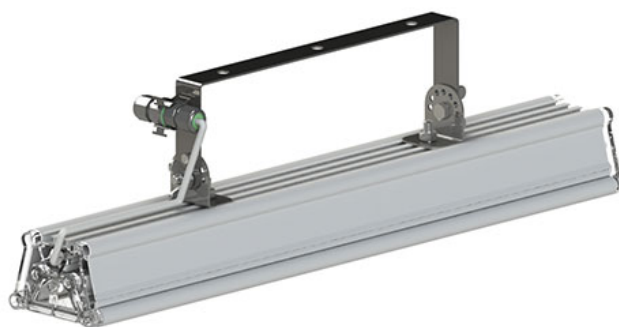

Опции

Совместимые системы управления АСУНО «Кулон»

Чертежи

Светильник УНИС; крепление потолочное

Светильник УНИС; крепление на скобе

Светильник УНИС; крепление на трос