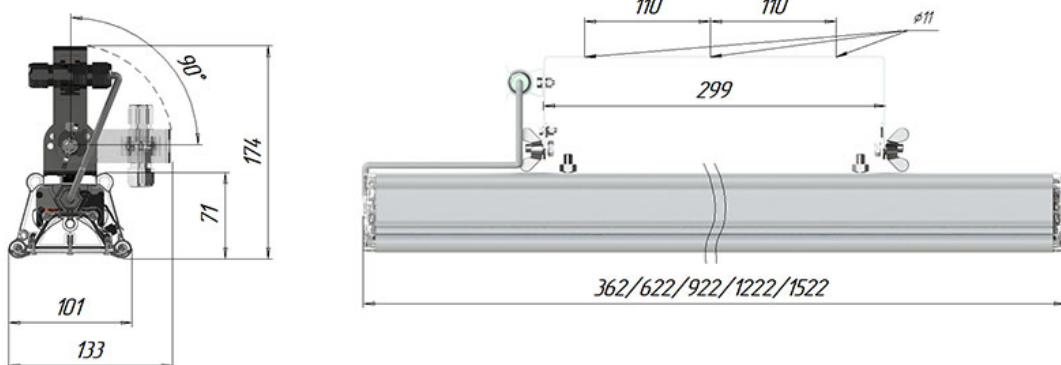

Размеры

Без упаковки, с креплением скоба, мм	1222x101x174	Без упаковки, с креплением трос, мм	1222x110x194
Объём в упаковке, с креплением скоба, м ³	0,016	Объём в упаковке, с креплением трос, м ³	0,016
Размеры в упаковке, с креплением скоба, мм	1260x115x105	Размеры в упаковке, с креплением на трос, мм	1260x115x105
Размеры в упаковке, накладное крепление, мм	1260x115x105	Без упаковки, накладное крепление, мм	1222x101x95
Объём в упаковке, накладное крепление, м ³	0,016		

Опции

Совместимые системы управления АСУНО «Кулон»

Чертежи

Светильник УНИС; крепление потолочное

Светильник УНИС; крепление на скобе

Светильник УНИС; крепление на трос