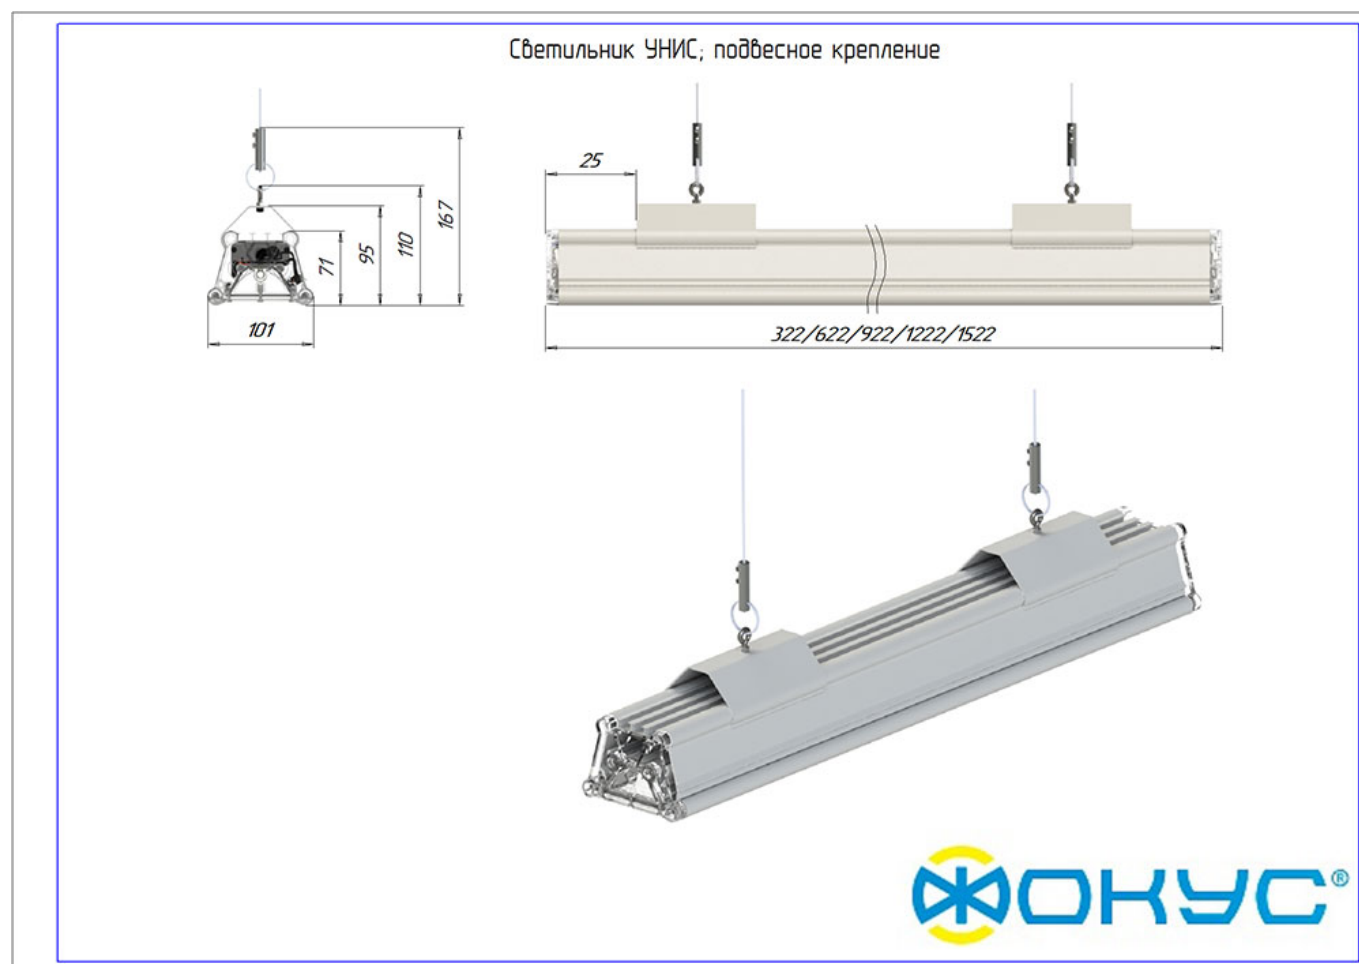

Без упаковки, с креплением скоба, мм	1222x101x174	Без упаковки, с креплением трос, мм	1222x110x194
Объём в упаковке, с креплением скоба, м³	0,016	Объём в упаковке, с креплением трос, м³	0,016
Размеры в упаковке, с креплением скоба, мм	1260x115x105	Размеры в упаковке, с креплением на трос, мм	1260x115x105
Размеры в упаковке, накладное крепление, мм	1260x115x105	Без упаковки, накладное крепление, мм	1222x101x95
Объём в упаковке, накладное крепление, м³	0,016		

Опции

Совместимые системы управления АСУНО «Кулон»

Чертежи