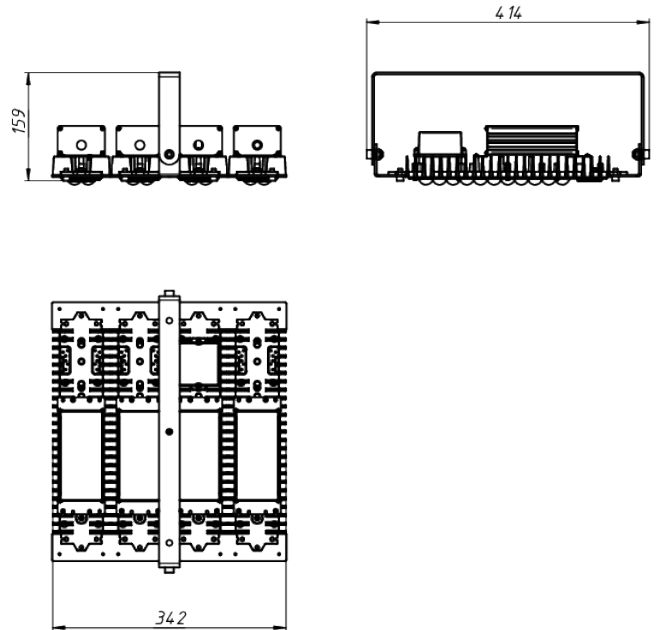

LAD LED R500-4-W-6-220L 2Ex

Маркировка взрывозащиты: 2Ex nR mb IIC T5 Gc X, Ex tb IIC T95°C Dc X

Модель / Артикул	LAD LED R500-4-W-6-220L 2Ex
Световой поток*, Лм	30380
Угол излучения	100°x15°*
Энергопотребление, Вт	220
Цветовая температура**, К	5000K
Индекс цветопередачи***	Ra 70
Коэффициент мощности	0.95
Номинальное напряжение питания****, В	AC230
Влаго и пылезащита	IP67
Вид климатического исполнения	УХЛ1
Класс защиты от поражения эл. током	I
Диапазон рабочих температур	-60°C ... +50°C
Тип крепления	Лура
Габаритные размеры светильника*****, мм	414 x 342 x 159
Гарантийный срок	5 лет