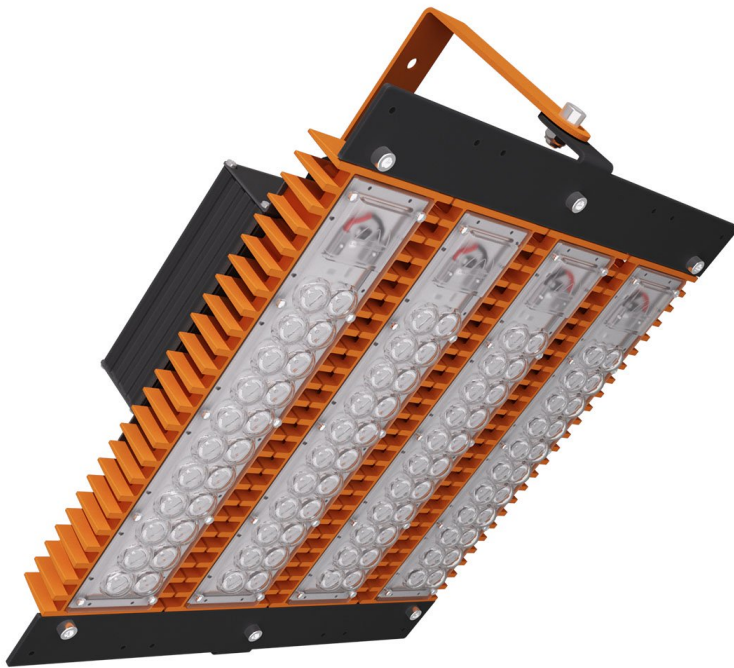

LAD LED R500-4-W-6-220L 2Ex

Маркировка взрывозащиты: 2Ex nR mb IIC T5 Gc X, Ex tb IIC T95°C Dc X

Модель / Артикул	LAD LED R500-4-W-6-220L 2Ex
Световой поток*, Лм	30380
Угол излучения	100°x15°*
Энергопотребление, Вт	220
Цветовая температура**, К	5000K
Индекс цветопередачи***	Ra 70
Коэффициент мощности	0.95
Номинальное напряжение питания****, В	AC230
Влаго и пылезащита	IP67
Вид климатического исполнения	УХЛ1
Класс защиты от поражения эл. током	I
Диапазон рабочих температур	-60°C ... +50°C
Тип крепления	Лура
Габаритные размеры светильника*****, мм	414 x 342 x 159
Гарантийный срок	5 лет

Дорожное освещение

Уличное освещение

Промышленное освещение

Складское освещение

Спортивное освещение

Светодиоды

Пulsации светового потока <1%

Сертификат EAC