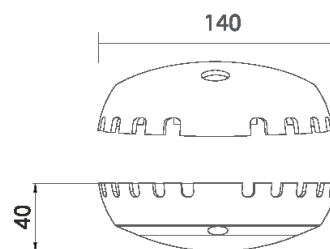

NL VEGA6-36

Модель / Артикул	NL VEGA6-36
Световой поток*, Лм	603
Угол излучения	120*
Энергопотребление, Вт	6
Цветовая температура**, К	5000К
Индекс цветопередачи***	Ra 80
Коэффициент мощности	0.95
Номинальное напряжение питания****, В	АС36
Влаго и пылезащита	IP20 / IP67
Вид климатического исполнения	УХЛ 3 / 1
Класс защиты от поражения эл. током	III
Диапазон рабочих температур	-15*С ... +45*С
Тип крепления	Накладной
Габаритные размеры светильника*****, мм	140 x 140 x 40
Гарантийный срок	3 года