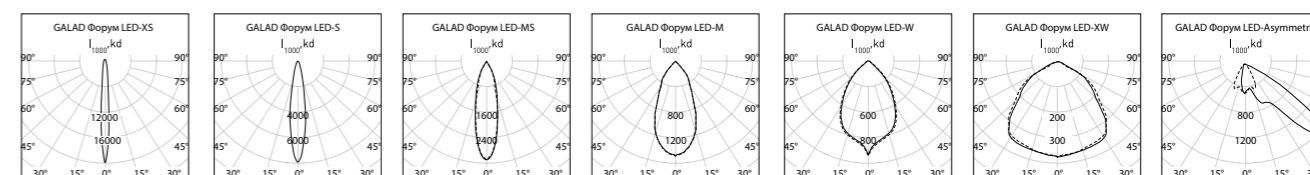

Таблица модификаций

Наименование	Мощность, Вт	Световой поток, лм	Количество LED модулей	Масса, кг (не более)
GALAD Форум LED-256 (W)	256	30882	1	15
GALAD Форум LED-397 (W)	397	41279	1	15
GALAD Форум LED-457 (W)	457	45620	1	15
GALAD Форум LED-475 (W)	475	72650	2	27
GALAD Форум LED-735 (W)	735	102000	2	27
GALAD Форум LED-846 (W)	846	113300	2	27
GALAD Форум LED-713 (W)	713	108900	3	30
GALAD Форум LED-1270 (W)	1270	169950	3	30

При заказе светильников с другими типами оптик, уточняйте значения их светотехнических параметров

В таблице приведены некоторые модификации прожекторов белого излучения с цветовой температурой 4000 К. Также прожекторы могут комплектоваться белыми светодиодами с цветовой температурой 5700 К. Оптическая часть и конструктивное исполнение позволяют сформировать светораспределение типа XS, S, MS, M, W, XW, Asymmetric.

Цвет прожектора по умолчанию – графитовый

Модификация с 1 модулем