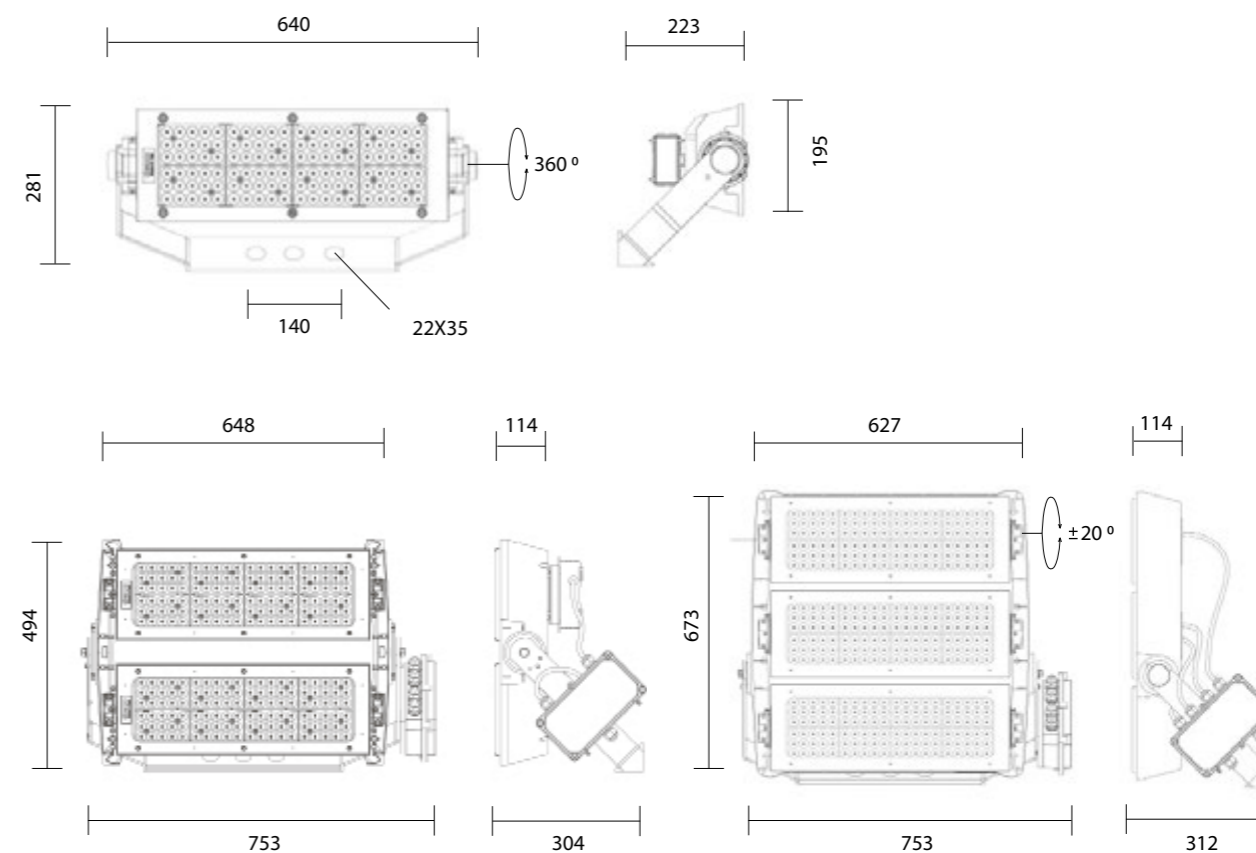

Таблица модификаций

Наименование	Мощность, Вт	Световой поток, лм	Количество LED модулей	Масса, кг (не более)
GALAD Форум LED-256 (W)	256	30882	1	15
GALAD Форум LED-397 (W)	397	41279	1	15
GALAD Форум LED-457 (W)	457	45620	1	15
GALAD Форум LED-475 (W)	475	72650	2	27
GALAD Форум LED-735 (W)	735	102000	2	27
GALAD Форум LED-846 (W)	846	113300	2	27
GALAD Форум LED-713 (W)	713	108900	3	30
GALAD Форум LED-1270 (W)	1270	169950	3	30

При заказе светильников с другими типами оптик, уточняйте значения их светотехнических параметров

В таблице приведены некоторые модификации прожекторов белого излучения с цветовой температурой 4000 К. Также прожекторы могут комплектоваться белыми светодиодами с цветовой температурой 5700 К. Оптическая часть и конструктивное исполнение позволяют сформировать светораспределение типа XS, S, MS, M, W, XW, Asymmetric.

Цвет прожектора по умолчанию – графитовый

Модификация с 1 модулем