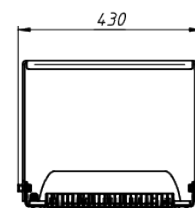

LAD LED R500-8-60-6-400L

Модель / Артикул

LAD LED R500-8-60-6-400L

| | |
|---|-----------------|
| Световой поток*, Лм | 55263 |
| Угол излучения | 60* |
| Энергопотребление, Вт | 400 |
| Цветовая температура**, К | 5000К |
| Индекс цветопередачи*** | Ra 70 |
| Кэффициент мощности | 0.95 |
| Номинальное напряжение питания****, В | AC230 |
| Влаго и пылезащита | IP67 |
| Вид климатического исполнения | УХЛ1 |
| Класс защиты от поражения эл. током | I / II |
| Диапазон рабочих температур | -60°C ... +70°C |
| Тип крепления | Лура |
| Габаритные размеры светильника*****, мм | 723 x 430 x 349 |
| Гарантийный срок | 5 лет |