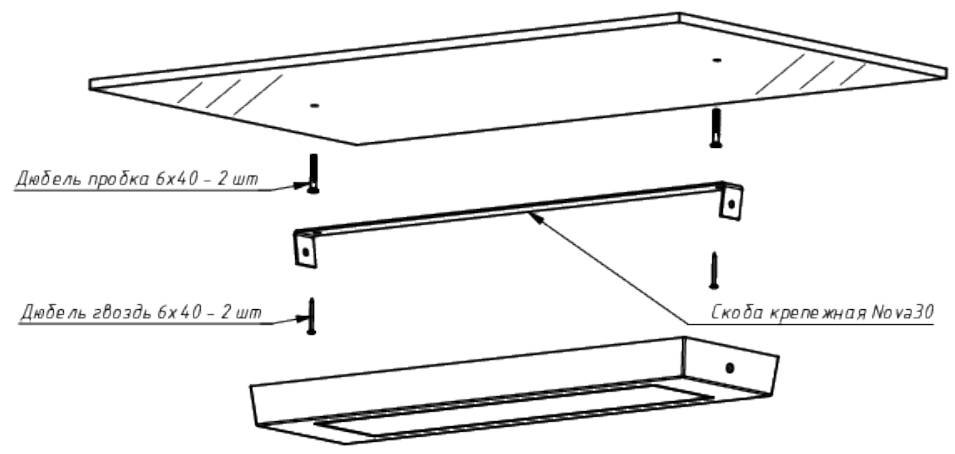

A

Light
Audio
Design

*Документ сгенерирован автоматически. Дата генерации: 06-09-2023

					NL NOVA30-N-0	Лист
Изм.	Лист	№ докум.	Подп.	Дата		1