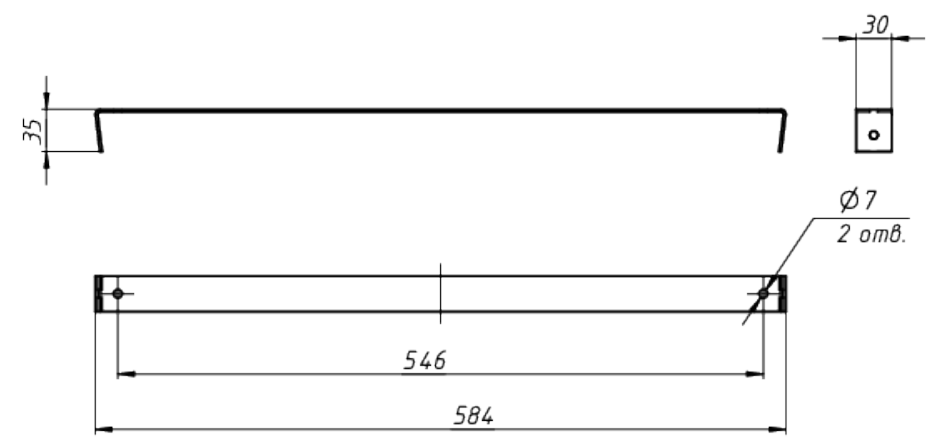

A

Light
Audio
Design

*Документ сгенерирован автоматически. Дата генерации: 06-09-2023

					NL NOVA30-N-0	Лист
Изм.	Лист	№ докум.	Подп.	Дата		1