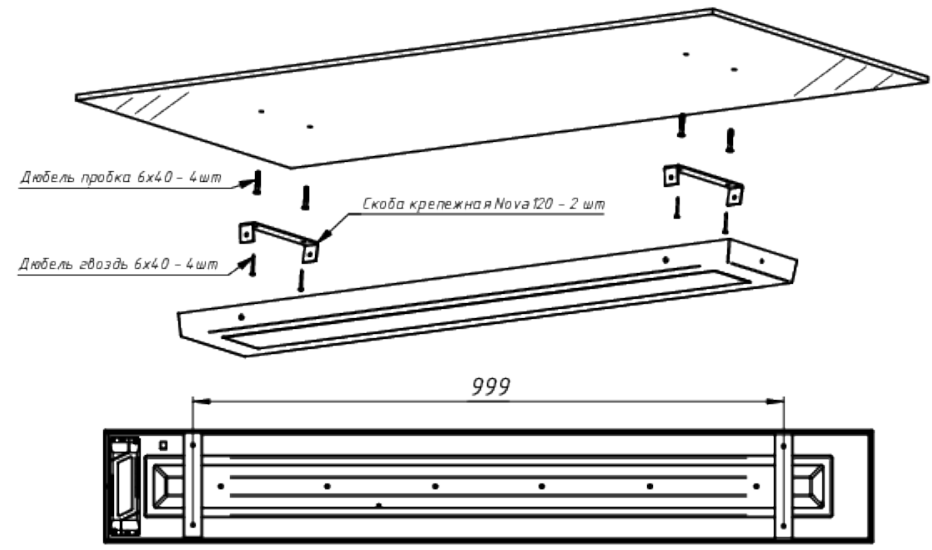

A

Light
Audio
Design

*Документ сгенерирован автоматически. Дата генерации: 06-09-2023

					NL NOVA120-N-P	Лист
Изм.	Лист	№ докум.	Подп.	Дата		1