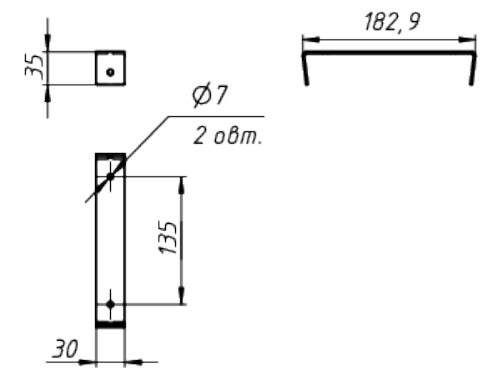

A

Light
Audio
Design

*Документ сгенерирован автоматически. Дата генерации: 06-09-2023

					NL NOVA120-N-P	Лист
Изм.	Лист	№ докум.	Подп.	Дата		1