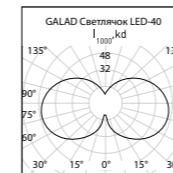

г.Москва, парк Царицыно

г.Москва, Лучников пер.

Таблица модификаций

Наименование	Код	Мощность, Вт	Световой поток, лм	Масса, кг
GALAD Светлячок LED-40-СПШ/Т60 (3800/740/RAL9005/D/0/GEN1)	14816	40	3800	13,5
GALAD Светлячок LED-75-СПШ/Т60 (6400/740/RAL9005/D/0/GEN1)	14395	75	6400	13,5