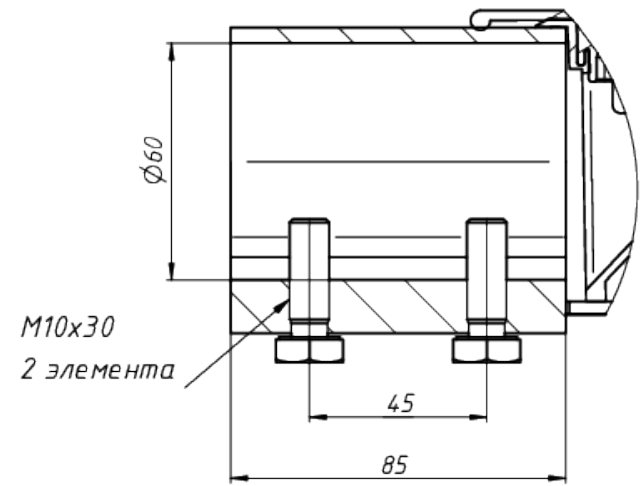

Вид - А

M10x30
2 элемента

Light
Audio
Design

*Документ сгенерирован автоматически. Дата генерации: 06-09-2023

					LAD LED R500-2-0-6-140K	Лист
Изм.	Лист	№ докум.	Подп.	Дата		1