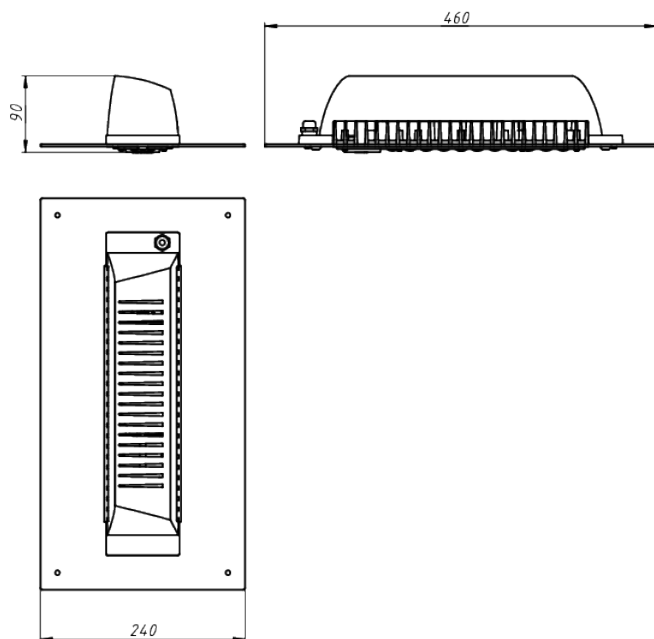

# LAD LED R500-1-60-6-55A

Модель / Артикул	LAD LED R500-1-60-6-55A
Световой поток*, Лм	6721
Угол излучения	60*
Энергопотребление, Вт	55
Цветовая температура**, К	5000К
Индекс цветопередачи***	Ra 70
Коэффициент мощности	0.95
Номинальное напряжение питания****, В	AC230
Влаго и пылезащита	IP67
Вид климатического исполнения	УХЛ1
Класс защиты от поражения эл. током	I
Диапазон рабочих температур	-60°C ... +70°C
Тип крепления	встраивается под отверстие 400x120 мм
Габаритные размеры светильника*****, мм	460 x 240 x 90
Гарантийный срок	5 лет