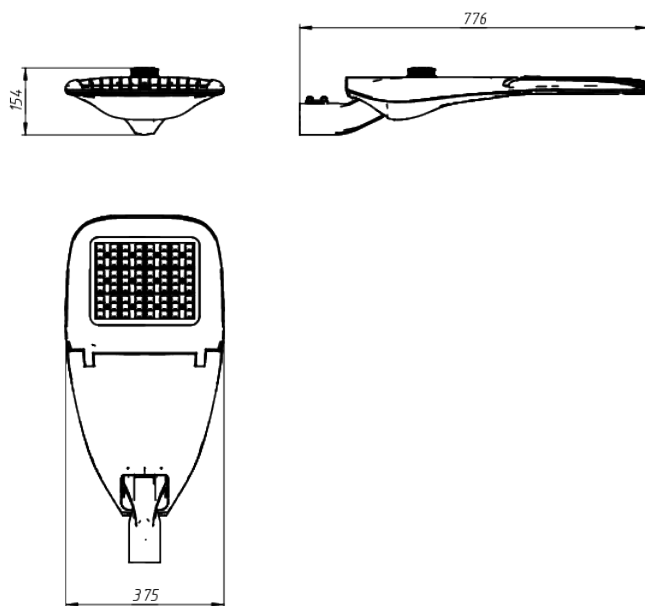

# LAD NEW STREET model L 150

Модель / Артикул	LAD NEW STREET model L 150
Световой поток*, Лм	22462
Угол излучения	145°x70°*
Энергопотребление, Вт	150
Цветовая температура**, К	5000K
Индекс цветопередачи***	Ra 70
Кэффициент мощности	0.97
Номинальное напряжение питания****, В	AC230
Влаго и пылезащита	IP66
Вид климатического исполнения	УХЛ1
Класс защиты от поражения эл. током	I
Диапазон рабочих температур	-60°C ... +70°C
Тип крепления	Консоль
Габаритные размеры светильника*****, мм	776 x 375 x 154
Гарантийный срок	5 лет