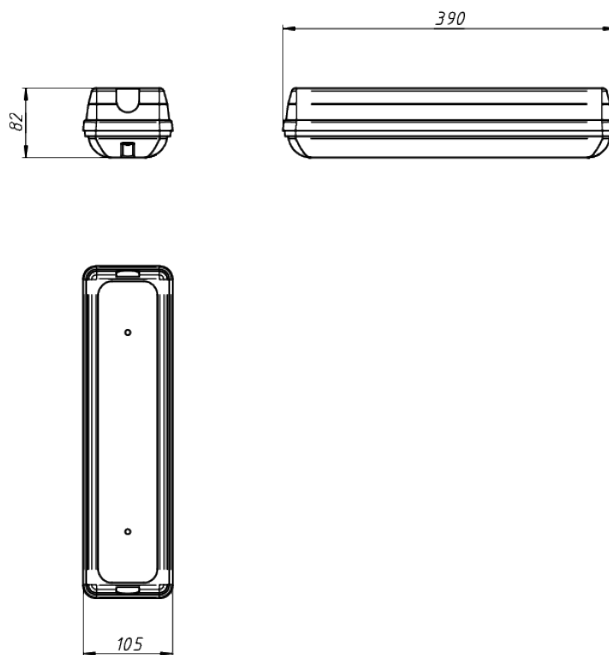

LAD LED LINE-OZ-25

Модель / Артикул	LAD LED LINE-OZ-25
Световой поток*, Лм	3030
Угол излучения	Опал
Энергопотребление, Вт	25
Цветовая температура**, К	5000K
Индекс цветопередачи***	Ra 80
Кэффициент мощности	0.95
Номинальное напряжение питания****, В	AC230
Влаго и пылезащита	IP65
Вид климатического исполнения	УХЛ1
Класс защиты от поражения эл. током	II
Диапазон рабочих температур	-65°C ... +50°C
Тип крепления	Потолочное
Габаритные размеры светильника*****, мм	390 x 105 x 82
Гарантийный срок	5 лет