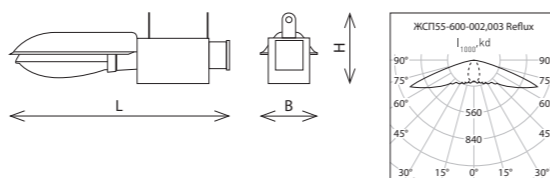

ЖСП55-600-002,003

ЖСП55-600-002,003 "Reflux"

600 Вт Номинальная мощность	230 В ± 10% Напряжение	50 Гц Номинальная частота	I Класс защиты от поражения эл. током	У5 Климатическое исполнение	IP21 Степень защиты светильника	не менее 0,96 Коэффициент мощности
не более 2,95 А Потребляемый ток сети						

Потери мощности в ЭПРА минимальны (6÷7%).

Масса светильника в 2,5÷3 раза меньше по сравнению с аналогичным светильником с ЭМПРА.

Таблица модификаций

Наименование	Артикул	Тип КСС	КПД, %	Масса светильника с лампой, кг	Размеры, мм L x H x B	Дополнение
Санлайт ЖСП55-600-002	1004386	полуширокая	90	3,3	630 x 212 x 265	без регулировки мощности
Санлайт ЖСП55-600-003	1001314	полуширокая	90	3,3	630 x 205 x 265	с регулировкой мощности
Санлайт ЖСП55-600-002 "Reflux"	1001316	широкая	-	3,6	650 x 167 x 205	без регулировки мощности
Санлайт ЖСП55-600-003 "Reflux"	1001317	широкая	-	3,6	650 x 167 x 205	с регулировкой мощности