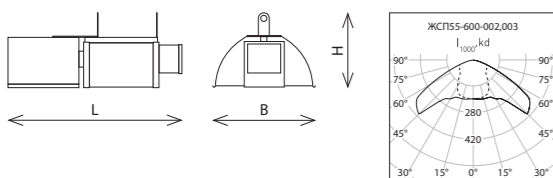

ЖСП55-600-002,003

ЖСП55-600-002,003 "Reflux"

600 Вт Номинальная мощность	230 В ± 10% Напряжение	50 Гц Номинальная частота	I Класс защиты от поражения эл. током	У5 Климатическое исполнение	IP21 Степень защиты светильника	не менее 0,96 Коэффициент мощности
не более 2,95 А Потребляемый ток сети						

Потери мощности в ЭПРА минимальны (6÷7%).

Масса светильника в 2,5÷3 раза меньше по сравнению с аналогичным светильником с ЭМПРА.

Таблица модификаций

Наименование	Артикул	Тип КСС	КПД, %	Масса светильника с лампой, кг	Размеры, мм L x H x B	Дополнение
Санлайт ЖСП55-600-002	1004386	полуширокая	90	3,3	630 x 212 x 265	без регулировки мощности
Санлайт ЖСП55-600-003	1001314	полуширокая	90	3,3	630 x 205 x 265	с регулировкой мощности
Санлайт ЖСП55-600-002 "Reflux"	1001316	широкая	-	3,6	650 x 167 x 205	без регулировки мощности
Санлайт ЖСП55-600-003 "Reflux"	1001317	широкая	-	3,6	650 x 167 x 205	с регулировкой мощности