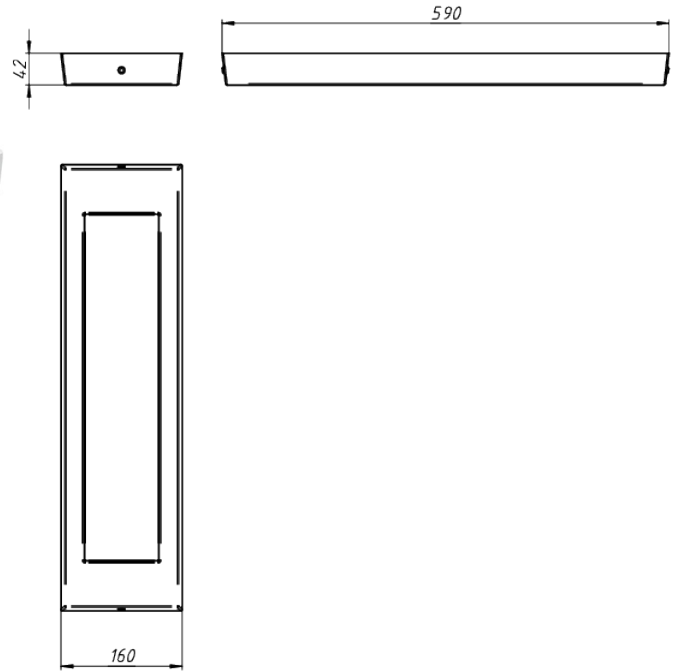

# NL NOVA30-N-0

Модель / Артикул	NL NOVA30-N-0
Световой поток*, Лм	2019
Угол излучения	Опал
Энергопотребление, Вт	15
Цветовая температура**, К	5000К
Индекс цветопередачи***	Ra 70
Кэффициент мощности	0.95
Номинальное напряжение питания****, В	AC230
Влаго и пылезащита	IP20 / IP54
Вид климатического исполнения	УХЛ 4 / 3.1
Класс защиты от поражения эл. током	II
Диапазон рабочих температур	-15*С ... +45*С
Тип крепления	Накладной
Габаритные размеры светильника*****, мм	590 x 160 x 42
Гарантийный срок	5 лет