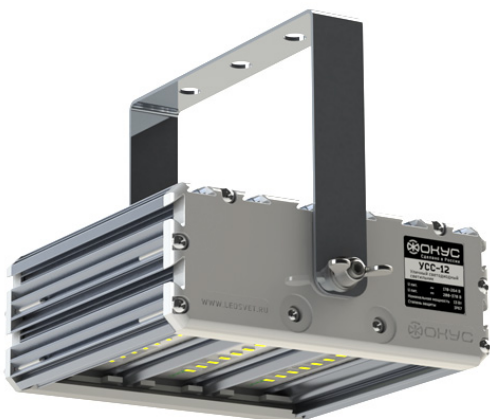

## Светодиодный светильник УСС 12 НВ

#### Светотехнические характеристики

Световой поток с прозрачным стеклом, лм	1500	Световой поток с матовым стеклом, лм	1050
Тип кривой силы света	Д	Эффективность светильника, лм/Вт	115
Коррелированная цветовая температура, К	4000	Угол излучения 2 $\theta$ 0,5 , град	120
Класс светораспределения по ГОСТ Р 54350-2015	П	Производитель светодиодов	Ю. Корея
Индекс цветопередачи не менее, Ra	80		