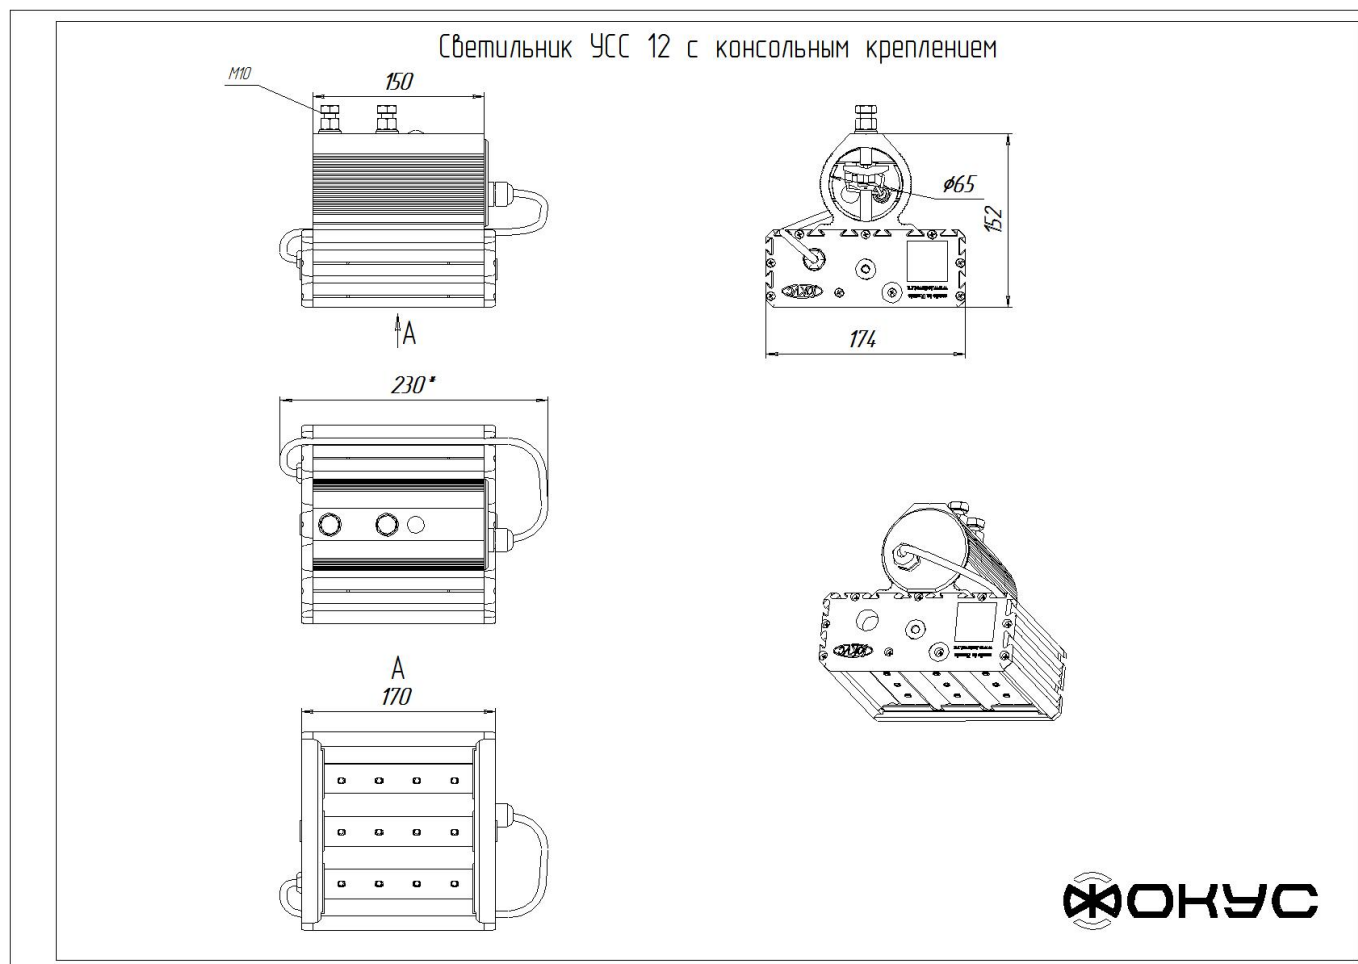

Светильник УСС 12 потолочное крепление

Размеры

Без упаковки, с консольным креплением, мм	170x174x152	Без упаковки, с креплением скоба, мм	218x214x98
Без упаковки, с креплением трос, мм	170x205x218	Объём в упаковке, с консольным креплением, м³	0,009
Объём в упаковке, с креплением скоба, м³	0,005	Объём в упаковке, с креплением трос, м³	0,009
Размеры в упаковке, с консольным креплением, мм	270X190X165	Размеры в упаковке, с креплением скоба, мм	275x200x90
Размеры в упаковке, с креплением на трос, мм	270X190	Размеры в упаковке, накладное крепление, мм	275x200x90
Без упаковки, накладное крепление, мм	170x205x87	Объём в упаковке, накладное крепление, м³	0,005

Чертежи