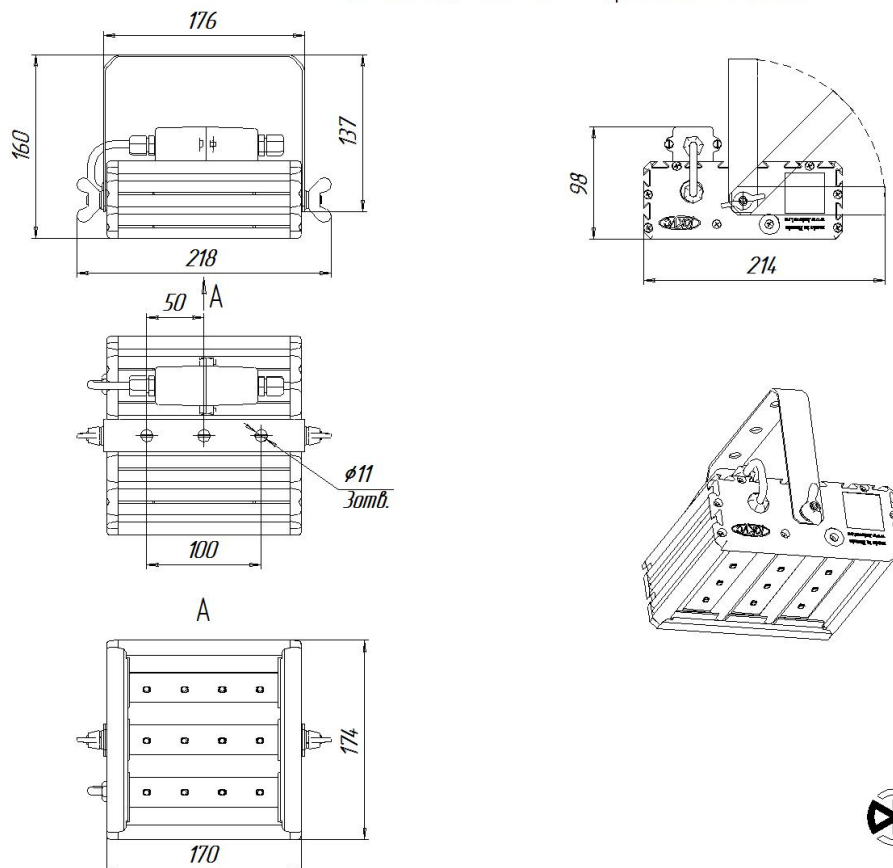

Светильник УСС 12 с креплением скоба