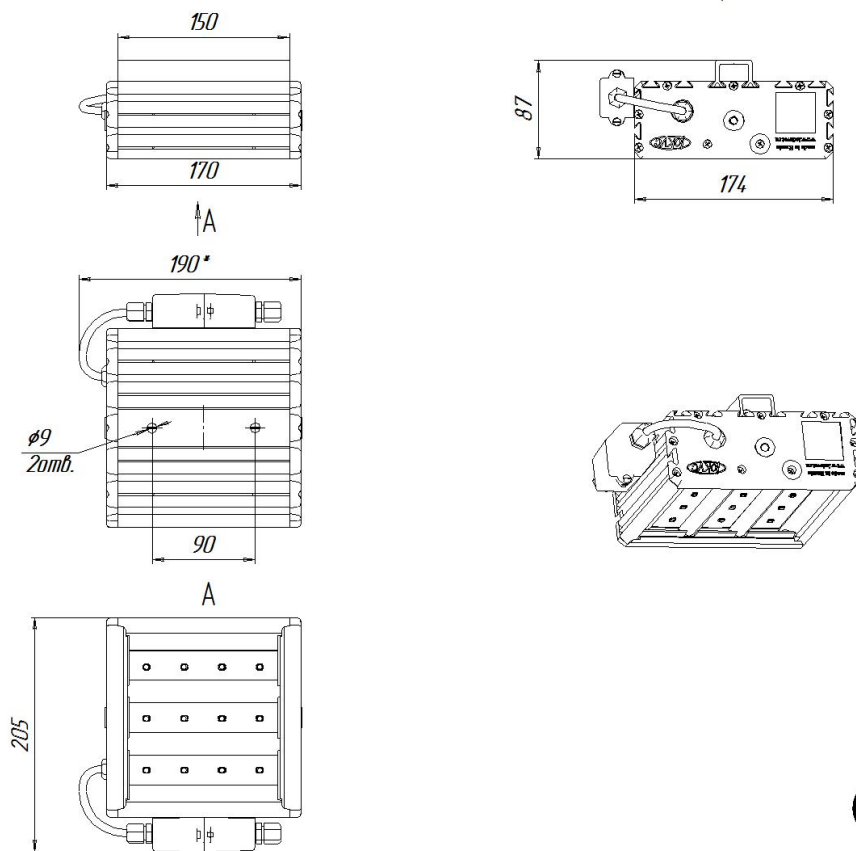

Светильник УСС 12 потолочное крепление