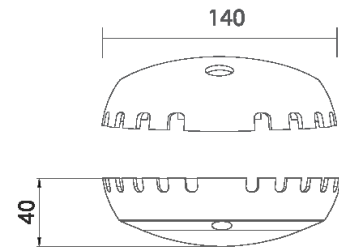

NL VEGA6-67

Модель / Артикул	NL VEGA6-67
Световой поток*, Лм	603
Угол излучения	120*
Энергопотребление, Вт	6
Цветовая температура**, К	5000К
Индекс цветопередачи***	Ra 80
Кэффициент мощности	0.95
Номинальное напряжение питания****, В	AC230
Влаго и пылезащита	IP67
Вид климатического исполнения	УХЛ 3 / 1
Класс защиты от поражения эл. током	I
Диапазон рабочих температур	-15*С ... +45*С
Тип крепления	Накладной
Габаритные размеры светильника*****, мм	140 x 140 x 40
Гарантийный срок	3 года