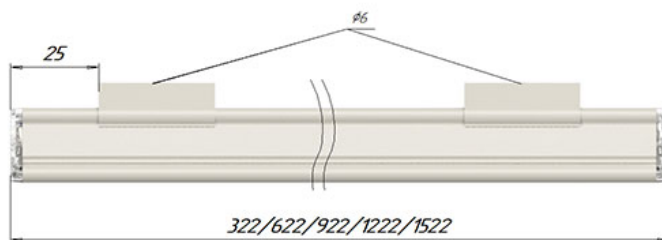

#### Размеры

Без упаковки, с креплением скоба, мм	362x101x174	Без упаковки, с креплением трос, мм	322x110x194
Объём в упаковке, с креплением скоба, м <sup>3</sup>	0,005	Объём в упаковке, с креплением трос, м <sup>3</sup>	0,005
Размеры в упаковке, с креплением скоба, мм	360x115x105	Размеры в упаковке, с креплением на трос, мм	360x115x105
Размеры в упаковке, накладное крепление, мм	360x115x105	Без упаковки, накладное крепление, мм	322x101x95
Объём в упаковке, накладное крепление, м <sup>3</sup>	0,005		

### Чертежи

Светильник УНИС; крепление на скобе

Светильник УНИС; крепление потолочное

Светильник УНИС; подвесное крепление