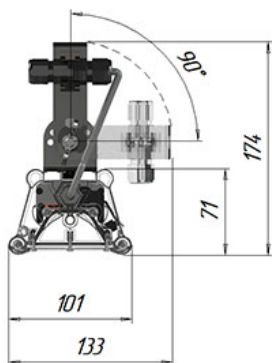

Светильник УНИС; крепление потолочное