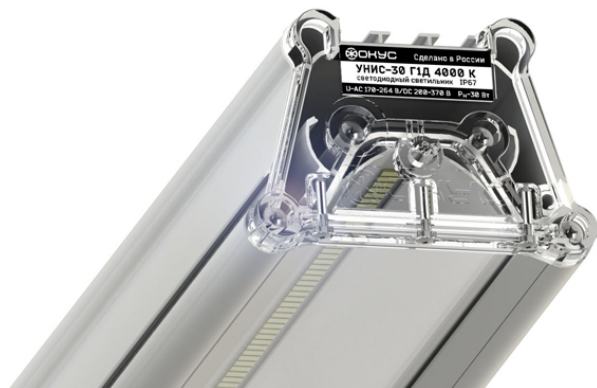

## Светодиодный светильник УНИС-30

#### Светотехнические характеристики

Световой поток с прозрачным стеклом, лм	3750 (Г1Д)	Световой поток с матовым стеклом, лм	3300 (Д)
Световой поток с призматическим стеклом, лм	3300 (Д)	Тип кривой силы света	Д;Г1/Д
Коррелированная цветовая температура, К	4000	Класс светораспределения по ГОСТ Р 54350-2015	П
Производитель светодиодов	Ю. Корея	Индекс цветопередачи не менее, Ra	80