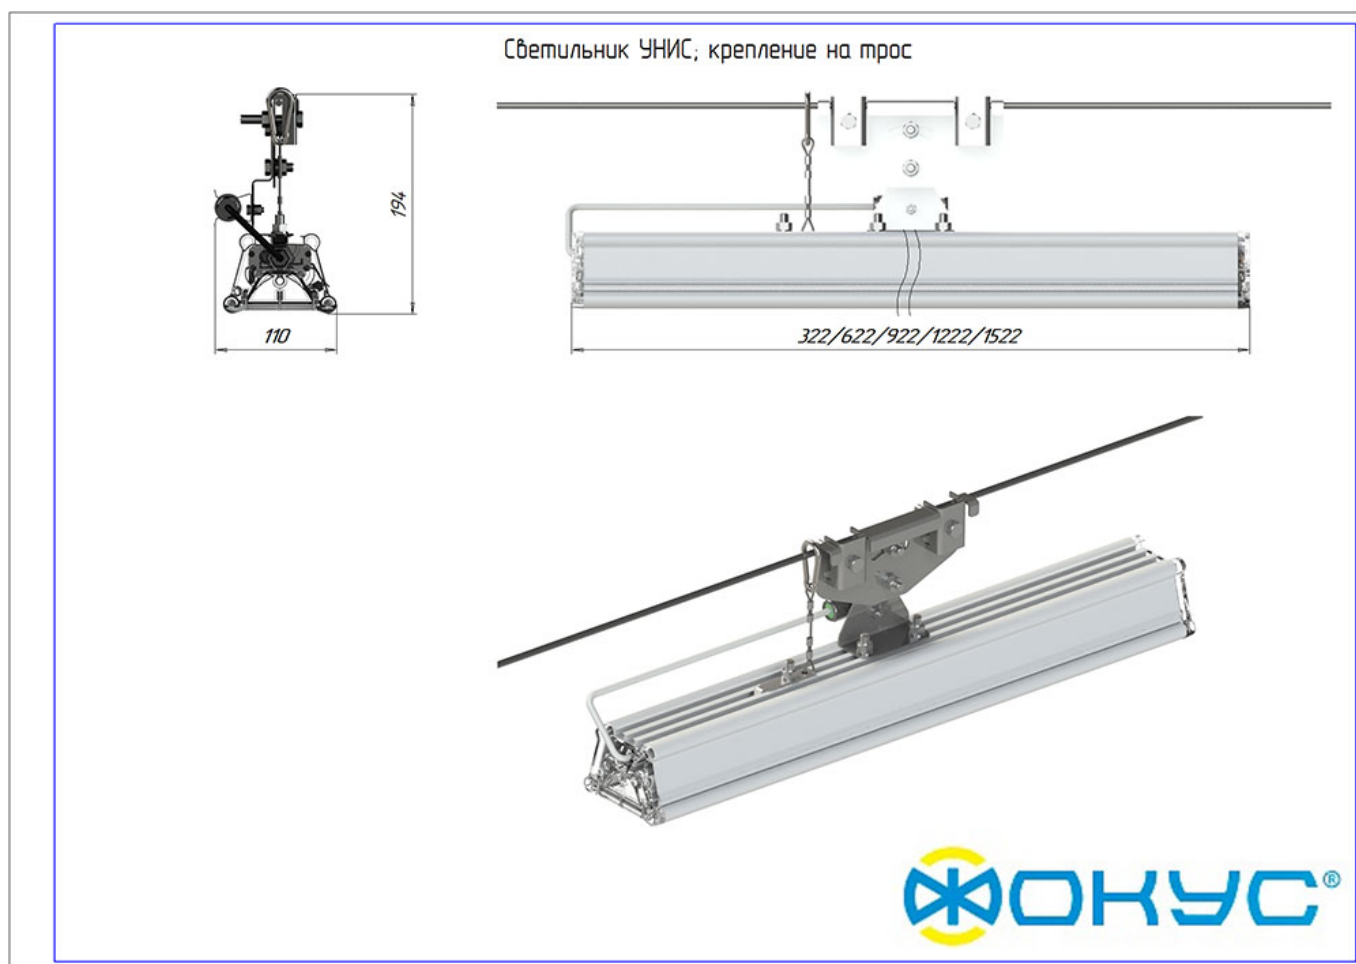

Светильник УНИС; крепление на скобе

Без упаковки, с креплением скоба, мм	362x101x174	Без упаковки, с креплением трос, мм	322x110x194
Объём в упаковке, с креплением скоба, м³	0,005	Объём в упаковке, с креплением трос, м³	0,005
Размеры в упаковке, с креплением скоба, мм	360x115x105	Размеры в упаковке, с креплением на трос, мм	360x115x105
Размеры в упаковке, накладное крепление, мм	360x115x105	Без упаковки, накладное крепление, мм	322x101x95
Объём в упаковке, накладное крепление, м³	0,005		

Опции

Совместимые системы управления АСУНО «Кулон»

Чертежи