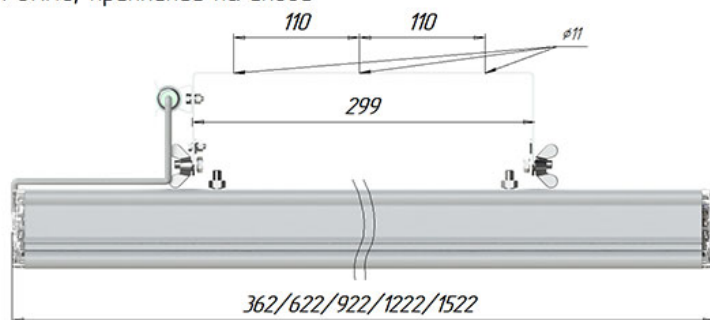

Светильник УНИС; крепление потолочное