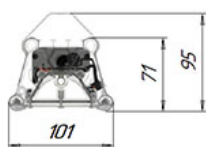

Светильник УНИС; крепление потолочное