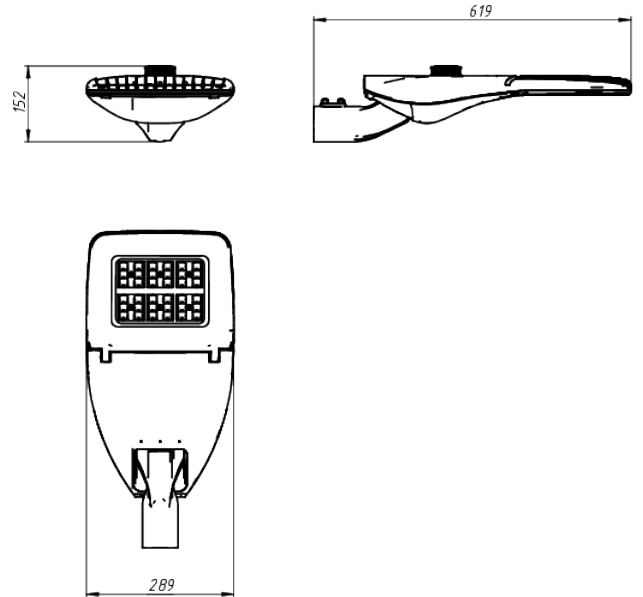

LAD NEW STREET model S 40

Модель / Артикул	LAD NEW STREET model S 40
Световой поток*, Лм	6056
Угол излучения	145°x70°*
Энергопотребление, Вт	40
Цветовая температура**, К	5000K
Индекс цветопередачи***	Ra 70
Кэффициент мощности	0.97
Номинальное напряжение питания****, В	AC230
Влаго и пылезащита	IP66
Вид климатического исполнения	УХЛ1
Класс защиты от поражения эл. током	I
Диапазон рабочих температур	-60°C ... +70°C
Тип крепления	Консоль
Габаритные размеры светильника*****, мм	619 x 289 x 152
Гарантийный срок	5 лет