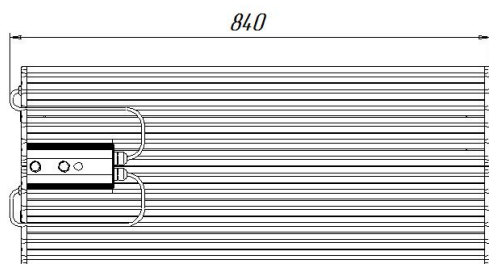

Светильник УСС 150 с консольным креплением