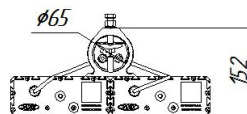

Светильник УСС 150 с консольным креплением