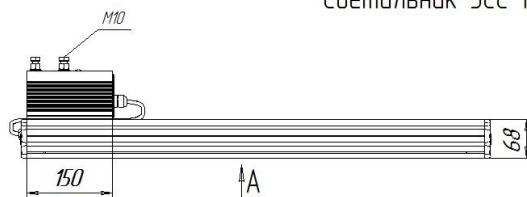

Светильник УСС 150 с консольным креплением