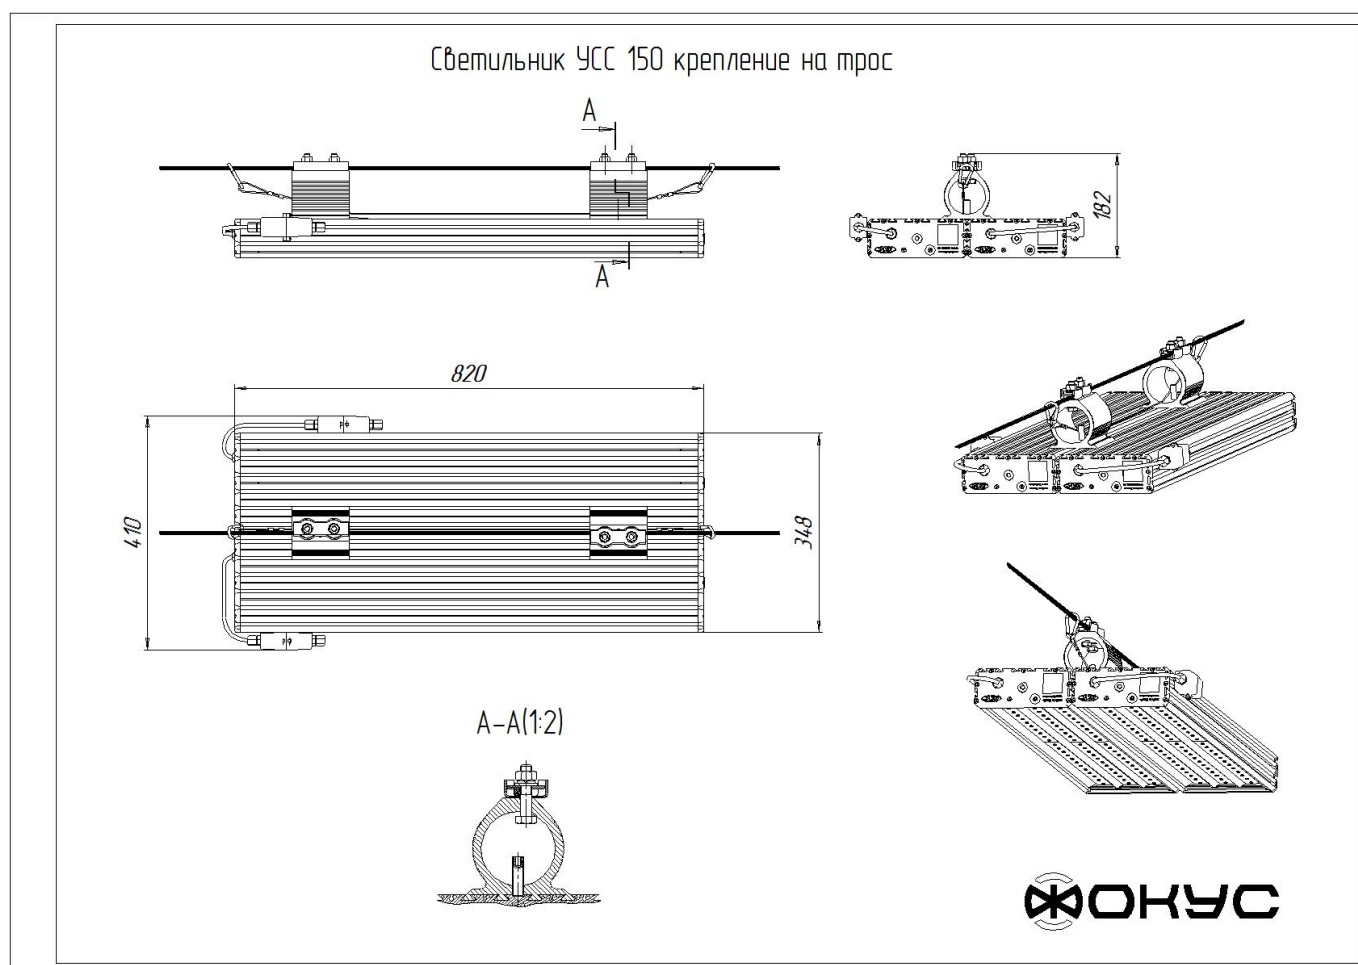

Накладное крепление брутто, кг 11,9   Накладное крепление нетто, кг 11,1

Размеры

Без упаковки, с консольным креплением, мм	820x348x152	Без упаковки, с креплением трос, мм	820x380x182
Объём в упаковке, с консольным креплением, м³	0,044	Объём в упаковке, с креплением трос, м³	0,044
Размеры в упаковке, с консольным креплением, мм	835x350x150	Размеры в упаковке, с креплением на трос, мм	835x350x150
Размеры в упаковке, накладное крепление, мм	835x350x150	Без упаковки, накладное крепление, мм	820x380x87
Объём в упаковке, накладное крепление, м³	0,044		

Опции

Совместимые системы управления   АСУНО «Кулон»;
АСУНО «Рассвет»

Чертежи