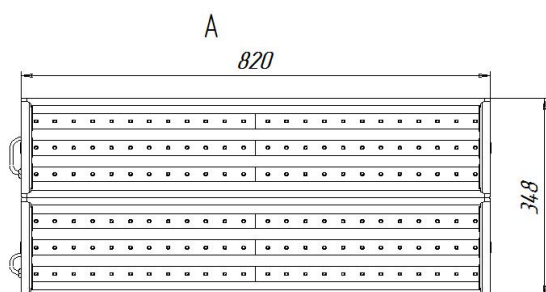

Светильник УСС 150 с консольным креплением