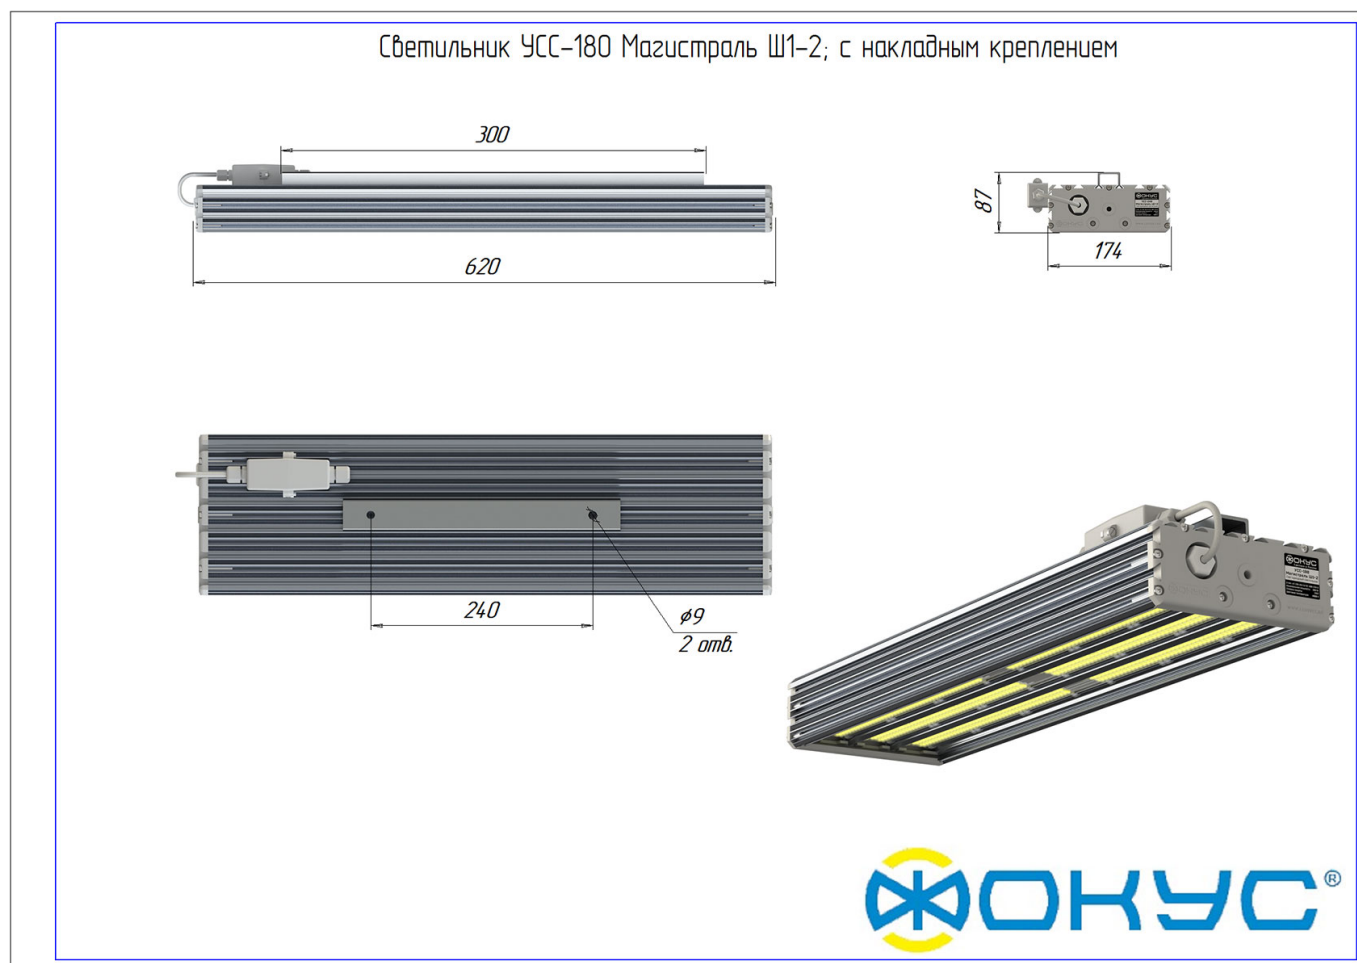

Светильник УСС-180 Магистраль Ш1-2; с креплением на трос

Размеры

Без упаковки, с консольным креплением, мм	620x174x152	Без упаковки, с креплением скоба, мм	668x214x98
Без упаковки, с креплением трос, мм	620x205x218	Объём в упаковке, с консольным креплением, м³	0,022
Объём в упаковке, с креплением скоба, м³	0,022	Объём в упаковке, с креплением трос, м³	0,022
Размеры в упаковке, с консольным креплением, мм	670x190x165	Размеры в упаковке, с креплением скоба, мм	670x190x165
Размеры в упаковке, с креплением на трос, мм	670x190x165	Размеры в упаковке, накладное крепление, мм	670x190x165
Без упаковки, накладное крепление, мм	620x174x87	Объём в упаковке, накладное крепление, м³	0,022

Опции

Совместимые системы управления АСУНО «Кулон»

Чертежи