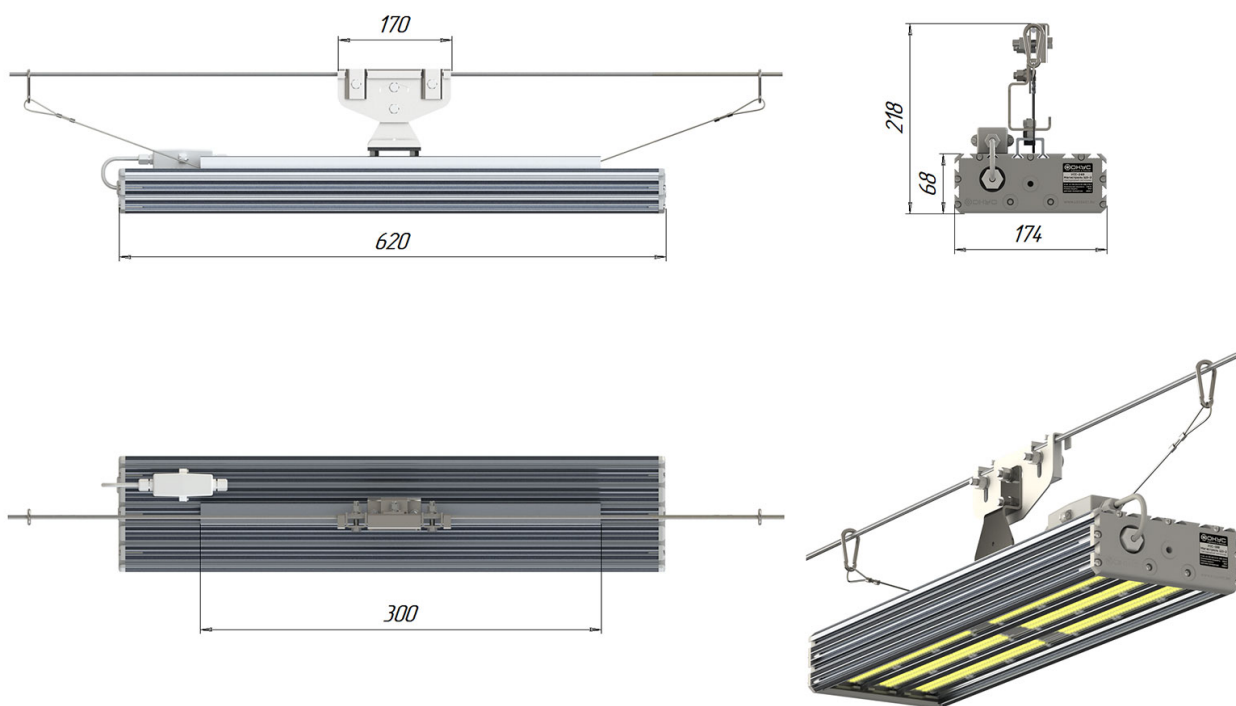

Размеры

Без упаковки, с консольным креплением, мм	620x174x152	Без упаковки, с креплением скоба, мм	668x214x98
Без упаковки, с креплением трос, мм	620x205x218	Объём в упаковке, с консольным креплением, м ³	0,022
Объём в упаковке, с креплением скоба, м ³	0,022	Объём в упаковке, с креплением трос, м ³	0,022
Размеры в упаковке, с консольным креплением, мм	670x190x165	Размеры в упаковке, с креплением скоба, мм	670x190x165
Размеры в упаковке, с креплением на трос, мм	670x190x165	Размеры в упаковке, накладное крепление, мм	670x190x165
Без упаковки, накладное крепление, мм	620x174x87	Объём в упаковке, накладное крепление, м ³	0,022

Опции

Совместимые системы управления АСУНО «Кулон»

Чертежи

Светильник УСС-180 Магистраль Ш1-2; с креплением на трос

Светильник УСС-180 Магистраль Ш1-2; с креплением скоба

Светильник УСС-180 Магистраль Ш1-2; с креплением на консоли