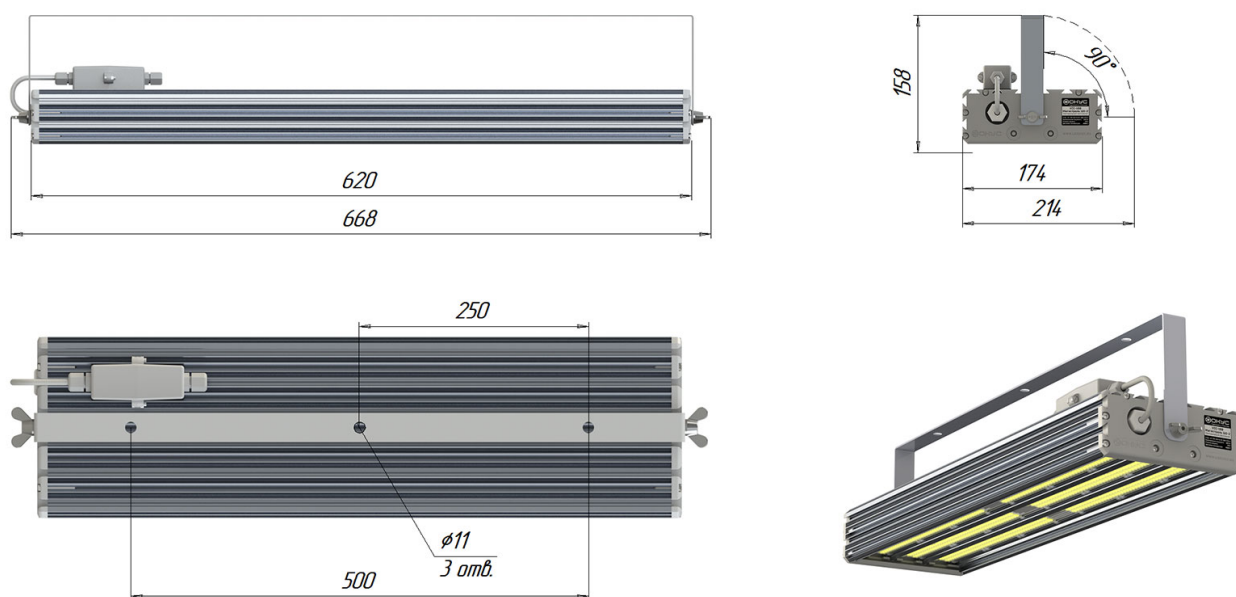

Размеры

Без упаковки, с консольным креплением, мм	620x174x152	Без упаковки, с креплением скоба, мм	668x214x98
Без упаковки, с креплением трос, мм	620x205x218	Объём в упаковке, с консольным креплением, м ³	0,022
Объём в упаковке, с креплением скоба, м ³	0,022	Объём в упаковке, с креплением трос, м ³	0,022
Размеры в упаковке, с консольным креплением, мм	670x190x165	Размеры в упаковке, с креплением скоба, мм	670x190x165
Размеры в упаковке, с креплением на трос, мм	670x190x165	Размеры в упаковке, накладное крепление, мм	670x190x165
Без упаковки, накладное крепление, мм	620x174x87	Объём в упаковке, накладное крепление, м ³	0,022

Опции

Совместимые системы управления АСУНО «Кулон»

Чертежи

Светильник УСС-180 Магистраль Ш1-2; с креплением на трос

Светильник УСС-180 Магистраль Ш1-2; с креплением скоба

Светильник УСС-180 Магистраль Ш1-2; с креплением на консоли