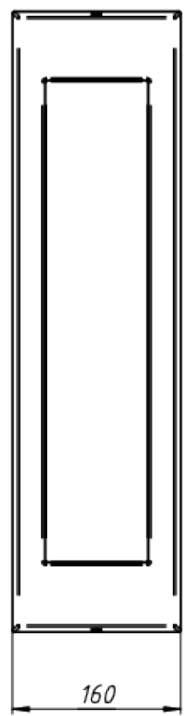

A

Light
Audio
Design

*Документ сгенерирован автоматически. Дата генерации: 06-09-2023

					NL NOVA30-N-P	Лист
Изм.	Лист	№ докум.	Подп.	Дата		1