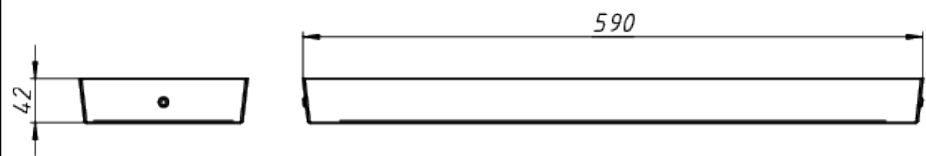

A

Light
Audio
Design

*Документ сгенерирован автоматически. Дата генерации: 06-09-2023

					NL NOVA30-N-P	Лист
Изм.	Лист	№ докум.	Подп.	Дата		1