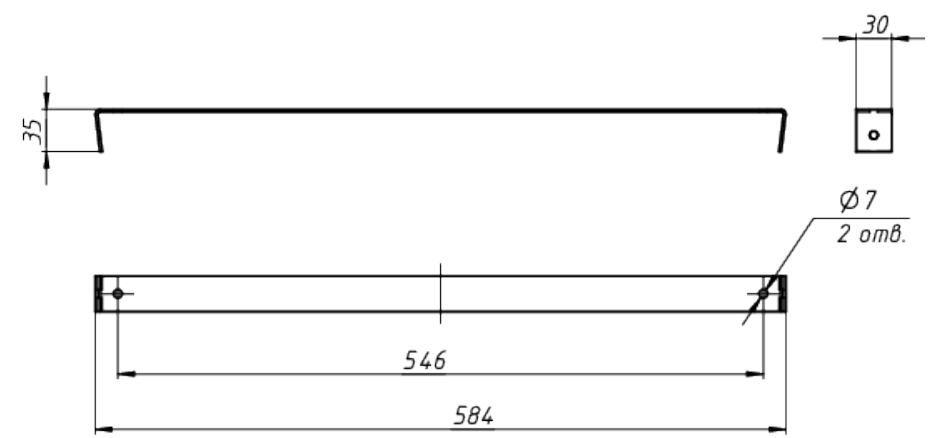

A

Light
Audio
Design

*Документ сгенерирован автоматически. Дата генерации: 06-09-2023

					NL NOVA30-N-P	Лист
Изм.	Лист	№ докум.	Подп.	Дата		1