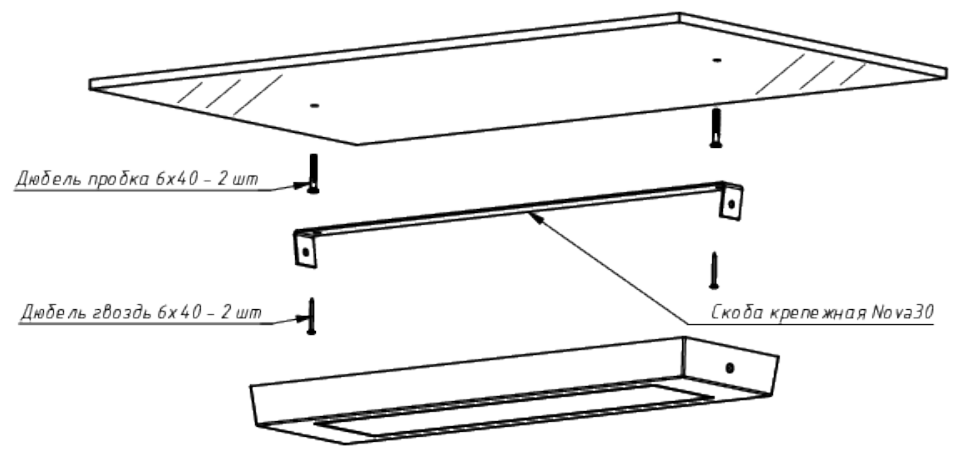

A

Light
Audio
Design

*Документ сгенерирован автоматически. Дата генерации: 06-09-2023

					NL NOVA30-N-P	Лист
Изм.	Лист	№ докум.	Подп.	Дата		1