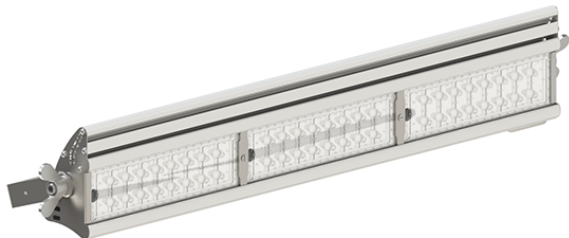

Светодиодный светильник УСС 120 Эксперт Slim K

Функциональность создаёт привлекательность светодиодного светильника, благодаря учёту разработчиками пожеланий специалистов. УСС Эксперт наметил стандарты нового класса: достигая высочайших показателей эффективности преодолел планку в 130 лм/Вт. Осветительный прибор является реальной заменой устаревших устройств, принцип работы которых заключался в использовании ламп типа ДНаТ и МГЛ.

Данные о продукции

Светотехнические характеристики

Световой поток, лм	15000	Тип кривой силы света	K
Эффективность светильника, лм/Вт	125	Коррелированная цветовая температура, К	4500
Угол излучения 2θ 0,5 , град	30	Класс светораспределения по ГОСТ Р 54350-2015	П
Производитель светодиодов	CREE	Индекс цветопередачи не менее, Ra	70

Размеры в упаковке, с креплением
скоба, мм

853x150x90

Опции

Совместимые системы управления

АСУНО «Кулон»

Чертежи

Светильник УСС-120 Эксперт Slim; крепление скоба, IP67