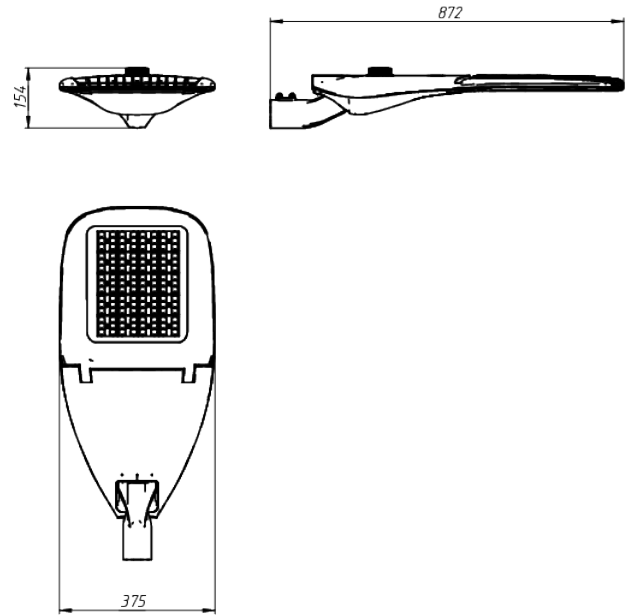

# LAD NEW STREET model X 240

Модель / Артикул	LAD NEW STREET model X 240
Световой поток*, Лм	34919
Угол излучения	145°x70°*
Энергопотребление, Вт	240
Цветовая температура**, К	5000K
Индекс цветопередачи***	Ra 70
Кэффициент мощности	0.97
Номинальное напряжение питания****, В	AC230
Влаго и пылезащита	IP66
Вид климатического исполнения	УХЛ1
Класс защиты от поражения эл. током	I
Диапазон рабочих температур	-60°C ... +70°C
Тип крепления	Консоль
Габаритные размеры светильника*****, мм	872 x 375 x 154
Гарантийный срок	5 лет