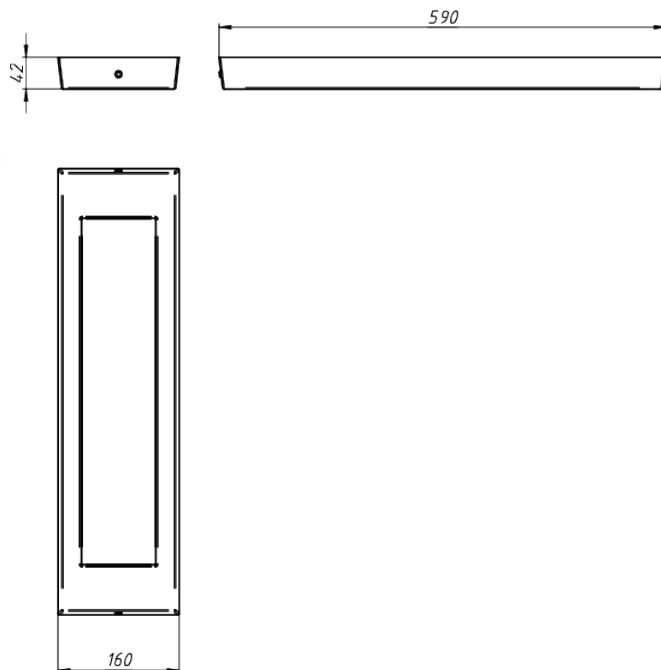

NL NOVA30-N-P

Модель / Артикул	NL NOVA30-N-P
Световой поток*, Лм	1838
Угол излучения	Призма
Энергопотребление, Вт	15
Цветовая температура**, К	5000K
Индекс цветопередачи***	Ra 70
Кэффициент мощности	0.95
Номинальное напряжение питания****, В	AC230
Влаго и пылезащита	IP20 / IP54
Вид климатического исполнения	УХЛ 4 / 3.1
Класс защиты от поражения эл. током	II
Диапазон рабочих температур	-15°C ... +45°C
Тип крепления	Накладной
Габаритные размеры светильника*****, мм	590 x 160 x 42
Гарантийный срок	5 лет