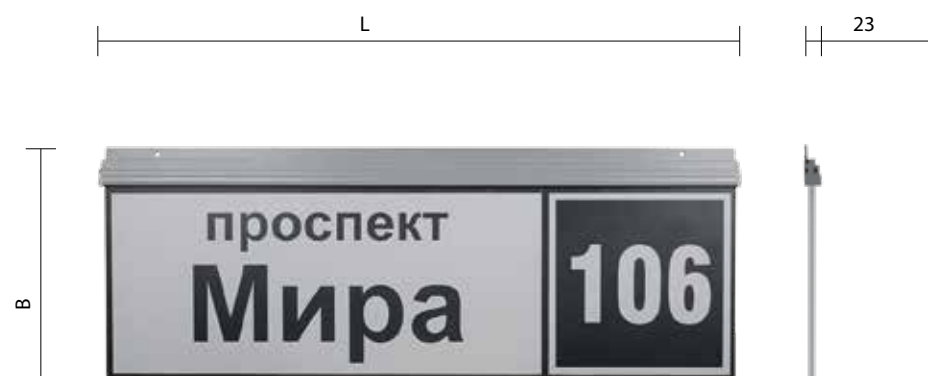

# GALAD Ориентир LED

<b>230±10% В</b> Напряжение	<b>IP65</b> Степень защиты	<b>III</b> Класс защиты от поражения эл. током
<b>0,98</b> Коэффициент мощности	<b>Соответствует ТР ТС</b> ТР ТС 020/2011 - Электромагнитная совместимость технических средств, ТР ТС 004/2011 - О безопасности низковольтного оборудования	
<b>У1</b> Климатическое исполнение	<b>Применение</b> Обозначение номеров домов, названий улиц, диапазона квартир в подъездах для облегчения навигации	

## Особенности

- Трафарет с наименованием улицы или дома изготовлен из пленки оракал, которая наклеивается на поверхность рассеивателя
- Светодиодная линейка расположена в торце рассеивателя
- Комплектуется блоком питания независимого исполнения
- Блок питания устанавливается рядом со светильником в распаечной коробке
- Рассеиватель из оргстекла толщиной 8 мм