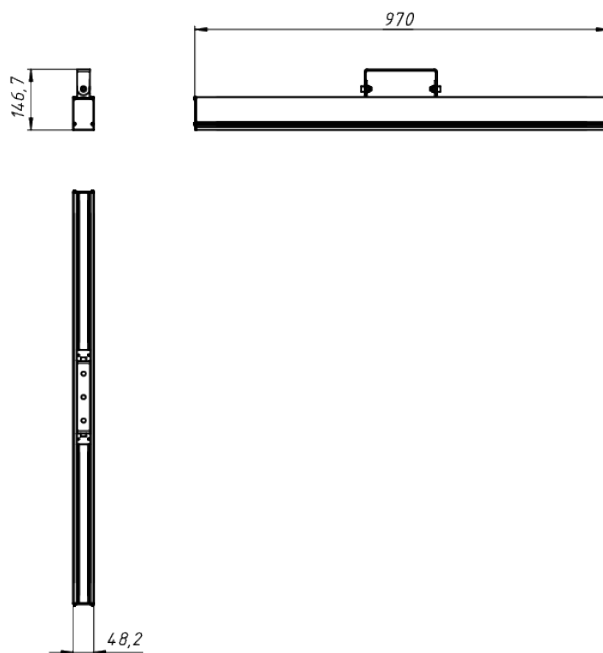

LAD LED LINE-0-60B

Модель / Артикул	LAD LED LINE-0-60B
Световой поток*, Лм	8076
Угол излучения	0пал
Энергопотребление, Вт	60
Цветовая температура**, К	5000K
Индекс цветопередачи***	Ra 70
Кэффициент мощности	0.95
Номинальное напряжение питания****, В	АС230
Влаго и пылезащита	IP66
Вид климатического исполнения	УХЛ1
Класс защиты от поражения эл. током	I
Диапазон рабочих температур	-65°C ... +50°C
Тип крепления	Лура
Габаритные размеры светильника*****, мм	970 x 48 x 147
Гарантийный срок	5 лет