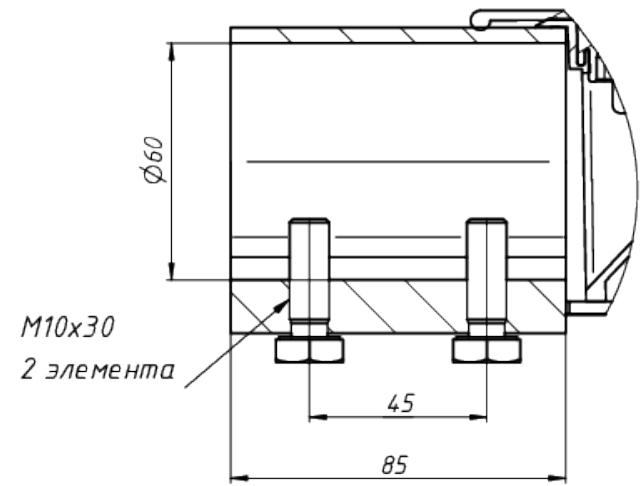

Вид - А

M10x30
2 элемента

Light
Audio
Design

*Документ сгенерирован автоматически. Дата генерации: 06-09-2023

					LAD LED R500-2-W-6-110K	Лист
Изм.	Лист	№ докум.	Подп.	Дата		1