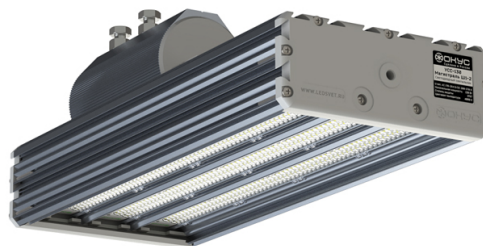

Светодиодный светильник УСС 130 МАГИСТРАЛЬ Ш1-2

Данные о продукции

Светотехнические характеристики

Световой поток с прозрачным стеклом, лм	15600/16200/16400	Тип кривой силы света	Ш
Эффективность светильника, лм/Вт	120/124/126	Коррелированная цветовая температура, К	3000/4000/5000
Класс светораспределения по ГОСТ Р 54350-2015	П	Производитель светодиодов	Ю.Корея
Индекс цветопередачи не менее, Ra	80		

Опции

Совместимые системы управления АСУНО «Кулон»

Чертежи

Светильник УСС-130 Магистраль Ш1-2; с креплением на консоли

Светильник УСС-130 Магистраль Ш1-2; с креплением скоба