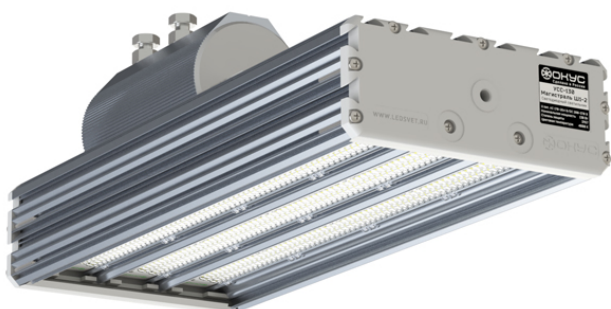

Светодиодный светильник УСС 130 МАГИСТРАЛЬ Ш1-2

Данные о продукции

Светотехнические характеристики

Световой поток с прозрачным стеклом, лм	15600/16200/16400	Тип кривой силы света	Ш
Эффективность светильника, лм/Вт	120/124/126	Коррелированная цветовая температура, К	3000/4000/5000
Класс светораспределения по ГОСТ Р 54350-2015	П	Производитель светодиодов	Ю.Корея
Индекс цветопередачи не менее, Ra	80		

Общие характеристики

Диапазон рабочих температур, С°	от -60 до +45	Степень защиты от внешних воздействий, IP	67
Вид климатического исполнения	УХЛ1	Оптическая система	Вторичная
Материал корпуса	алюминий	Материал защитного стекла	поликарбонат
Гарантийный срок эксплуатации, годы	8		

Опции

Совместимые системы управления АСУНО «Кулон»

Чертежи

Светильник УСС-130 Магистраль Ш1-2; с креплением на консоли

Светильник УСС-130 Магистраль Ш1-2; с креплением скоба