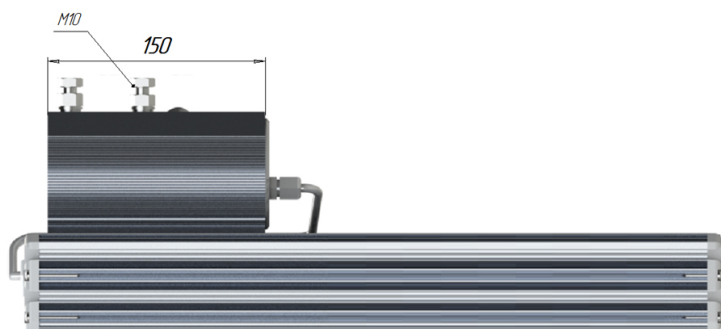

Размеры

Без упаковки, с консольным креплением, мм	420x174x152	Без упаковки, с креплением скоба, мм	468x214x98
Без упаковки, с креплением трос, мм	420x205x218	Объём в упаковке, с консольным креплением, м³	0,015
Объём в упаковке, с креплением скоба, м³	0,015	Объём в упаковке, с креплением трос, м³	0,015
Размеры в упаковке, с консольным креплением, мм	465x190x165	Размеры в упаковке, с креплением скоба, мм	465x190x165
Размеры в упаковке, с креплением на трос, мм	465x190x165	Размеры в упаковке, накладное крепление, мм	465x190x165
Без упаковки, накладное крепление, мм	420x174x87	Объём в упаковке, накладное крепление, м³	0,015

Опции

Совместимые системы управления АСУНО «Кулон»

Чертежи

Светильник УСС-130 Магистраль Ш1-2; с креплением на консоли