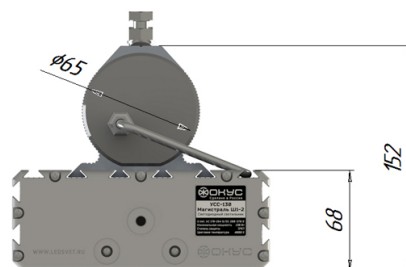

Светодиодный светильник УСС 130 МАГИСТРАЛЬ Ш1-2

Данные о продукции

Светотехнические характеристики

Световой поток с прозрачным стеклом, лм	15600/16200/16400	Тип кривой силы света	Ш
Эффективность светильника, лм/Вт	120/124/126	Коррелированная цветовая температура, К	3000/4000/5000
Класс светораспределения по ГОСТ Р 54350-2015	П	Производитель светодиодов	Ю.Корея
Индекс цветопередачи не менее, Ra	80		

Размеры

Без упаковки, с консольным креплением, мм	420x174x152	Без упаковки, с креплением скоба, мм	468x214x98
Без упаковки, с креплением трос, мм	420x205x218	Объём в упаковке, с консольным креплением, м ³	0,015
Объём в упаковке, с креплением скоба, м ³	0,015	Объём в упаковке, с креплением трос, м ³	0,015
Размеры в упаковке, с консольным креплением, мм	465x190x165	Размеры в упаковке, с креплением скоба, мм	465x190x165
Размеры в упаковке, с креплением на трос, мм	465x190x165	Размеры в упаковке, накладное крепление, мм	465x190x165
Без упаковки, накладное крепление, мм	420x174x87	Объём в упаковке, накладное крепление, м ³	0,015

Опции

Совместимые системы управления АСУНО «Кулон»

Чертежи

Светильник УСС-130 Магистраль Ш1-2; с креплением на консоли

Светильник УСС-130 Магистраль Ш1-2; с креплением скоба