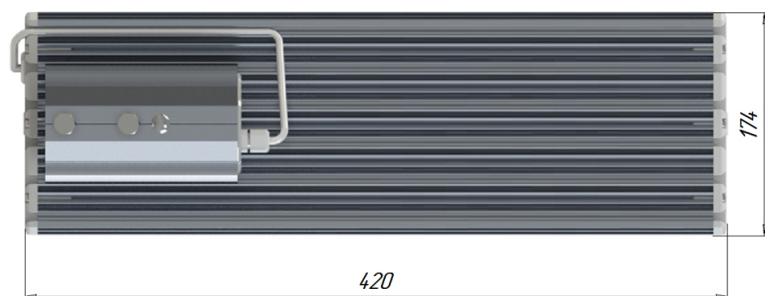

Размеры

Без упаковки, с консольным креплением, мм	420x174x152	Без упаковки, с креплением скоба, мм	468x214x98
Без упаковки, с креплением трос, мм	420x205x218	Объём в упаковке, с консольным креплением, м³	0,015
Объём в упаковке, с креплением скоба, м³	0,015	Объём в упаковке, с креплением трос, м³	0,015
Размеры в упаковке, с консольным креплением, мм	465x190x165	Размеры в упаковке, с креплением скоба, мм	465x190x165
Размеры в упаковке, с креплением на трос, мм	465x190x165	Размеры в упаковке, накладное крепление, мм	465x190x165
Без упаковки, накладное крепление, мм	420x174x87	Объём в упаковке, накладное крепление, м³	0,015

Опции

Совместимые системы управления АСУНО «Кулон»

Чертежи

Светильник УСС-130 Магистраль Ш1-2; с креплением на консоли