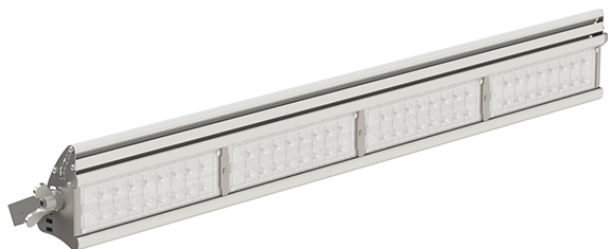

Светодиодный светильник УСС 160 Эксперт Slim K

Функциональность создаёт привлекательность светодиодного светильника, благодаря учёту разработчиками пожеланий специалистов. УСС Эксперт наметил стандарты нового класса: достигая высочайших показателей эффективности преодолел планку в 130 лм/Вт. Осветительный прибор является реальной заменой устаревших устройств, принцип работы которых заключался в использовании ламп типа ДНаТ и МГЛ.

Данные о продукции

Светотехнические характеристики

Световой поток, лм	20000	Тип кривой силы света	K
Эффективность светильника, лм/Вт	125	Коррелированная цветовая температура, К	4500
Угол излучения 2θ 0,5 , град	30	Класс светораспределения по ГОСТ Р 54350-2015	П
Производитель светодиодов	CREE	Индекс цветопередачи не менее, Ra	70

Общие характеристики

Диапазон рабочих температур, С°	от -60 до +45	Степень защиты от внешних воздействий, IP	67
Вид климатического исполнения	УХЛ1	Оптическая система	LIQUOS
Материал корпуса	алюминий	Материал защитного стекла	поликарбонат
Гарантийный срок эксплуатации, годы	8		

Размеры в упаковке, с креплением скоба, мм 1112x150x90

Опции

Совместимые системы управления АСУНО «Кулон»

Чертежи

Светильник УСС-160 Эксперт Slim; крепление скоба, IP67