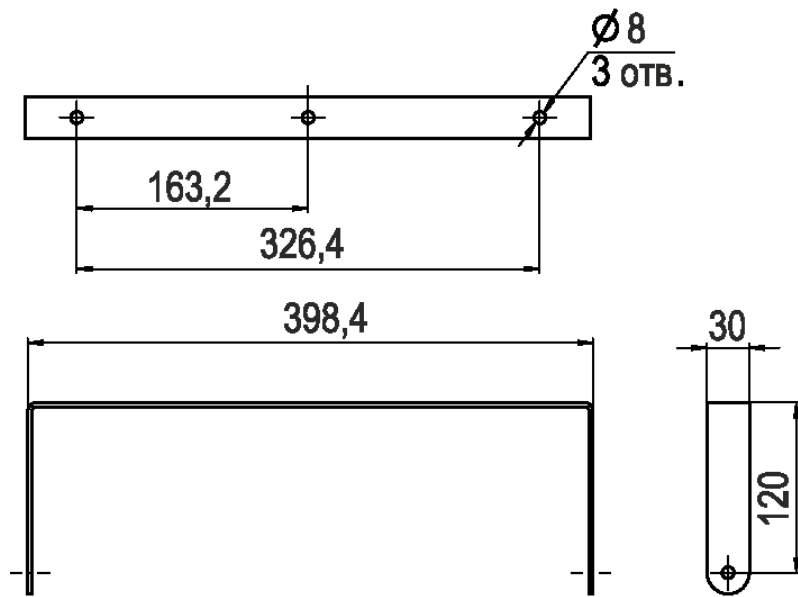

A

Light
Audio
Design

*Документ сгенерирован автоматически. Дата генерации: 06-09-2023

Изм.	Лист	№ докум.	Подп.	Дата

LAD LED R500-1-120-6-35K

Лист
1