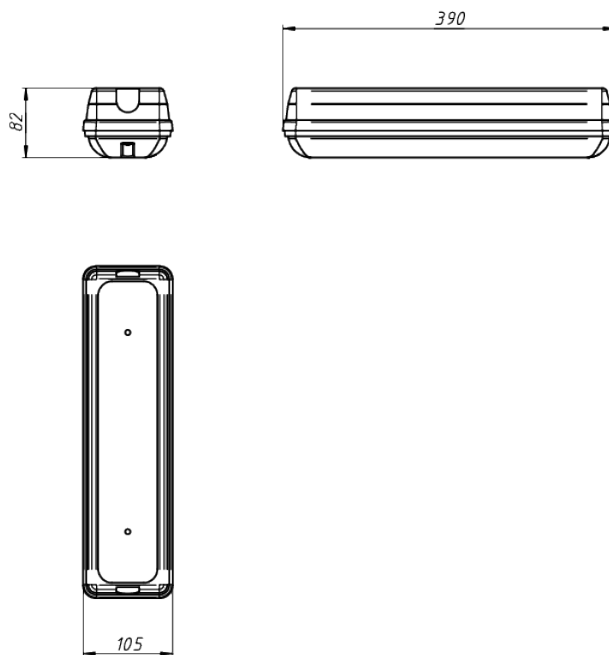

LAD LED LINE-OZ-15

Модель / Артикул	LAD LED LINE-OZ-15
Световой поток*, Лм	1817
Угол излучения	Опал
Энергопотребление, Вт	15
Цветовая температура**, К	5000K
Индекс цветопередачи***	Ra 80
Кэффициент мощности	0.95
Номинальное напряжение питания****, В	AC230
Влаго и пылезащита	IP65
Вид климатического исполнения	УХЛ1
Класс защиты от поражения эл. током	II
Диапазон рабочих температур	-65°C ... +50°C
Тип крепления	Потолочное
Габаритные размеры светильника*****, мм	390 x 105 x 82
Гарантийный срок	5 лет