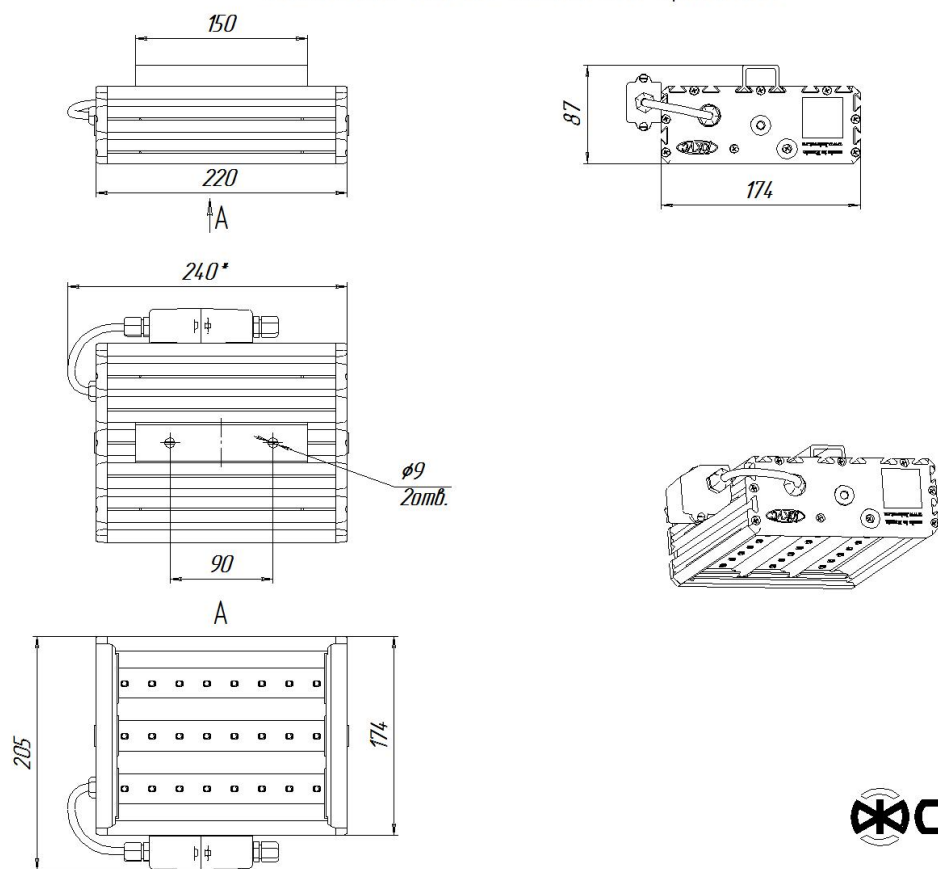

Светильник УСС 32 с креплением скоба

Светильник УСС 32 потолочное крепление