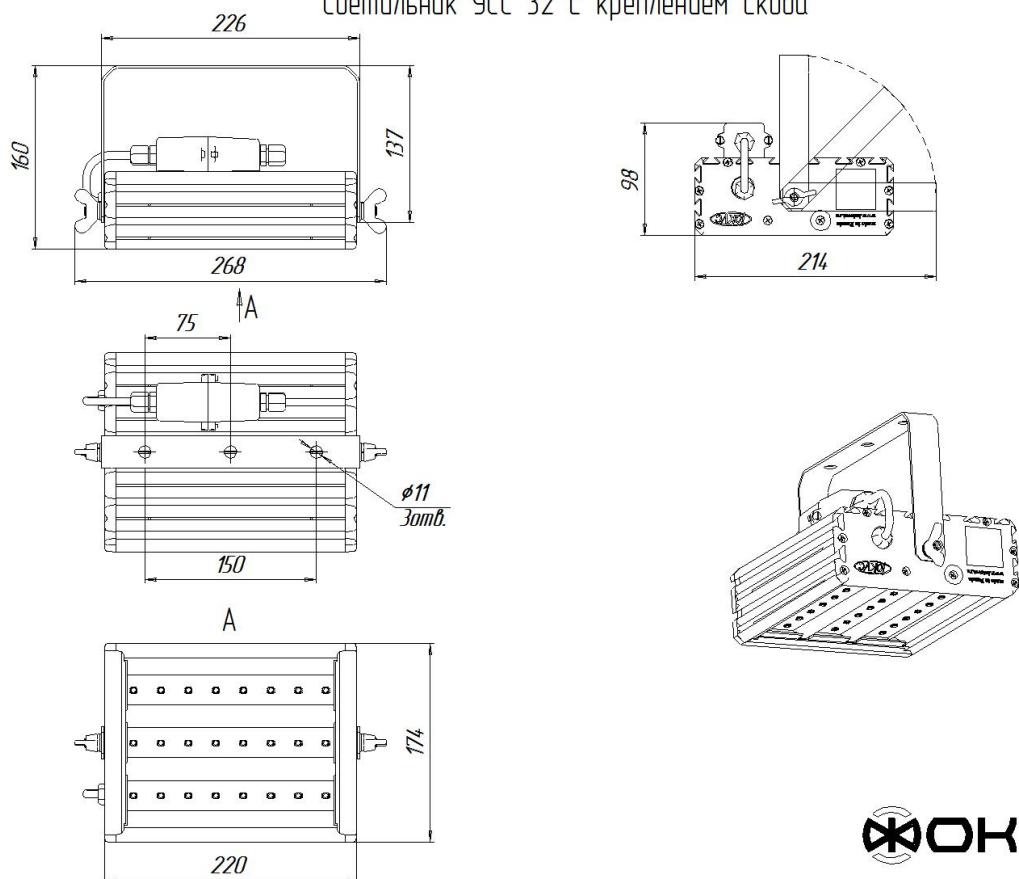

Светильник УСС 32 с креплением скоба