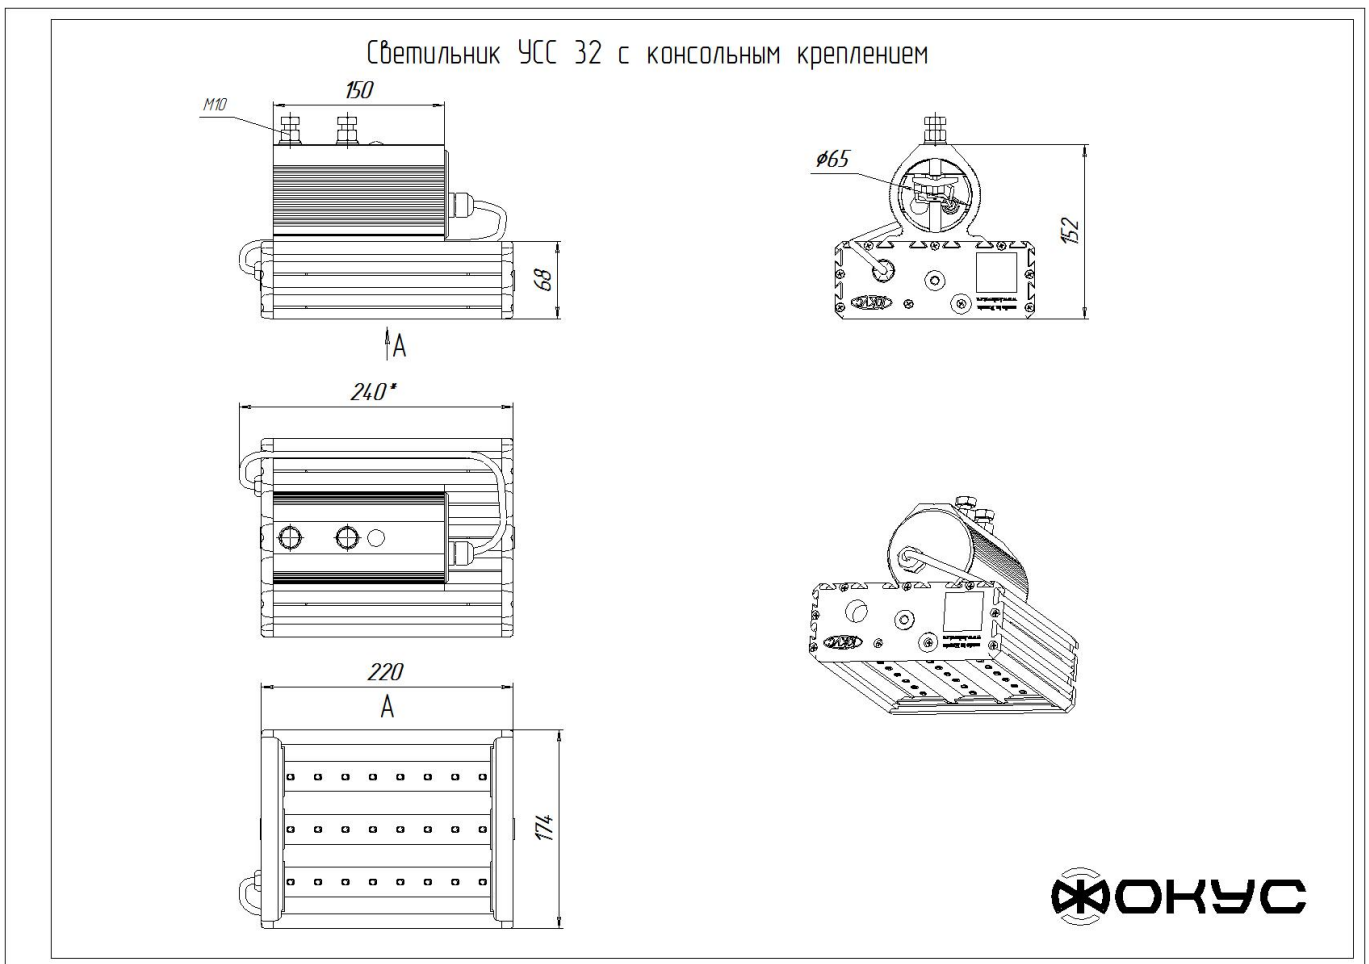

Светильник УСС 32 потолочное крепление

Размеры

Без упаковки, с консольным креплением, мм	220x174x152	Без упаковки, с креплением скоба, мм	268x214x98
Без упаковки, с креплением трос, мм	220x205x218	Объем в упаковке, с консольным креплением, м³	0,009
Объем в упаковке, с креплением скоба, м³	0,009	Объем в упаковке, с креплением трос, м³	0,009
Размеры в упаковке, с консольным креплением, мм	270X190X165	Размеры в упаковке, с креплением скоба, мм	270X190X165
Размеры в упаковке, с креплением на трос, мм	270X190X165	Размеры в упаковке, накладное крепление, мм	270X190X165
Без упаковки, накладное крепление, мм	220x205x87	Объем в упаковке, накладное крепление, м³	0,009

Чертежи