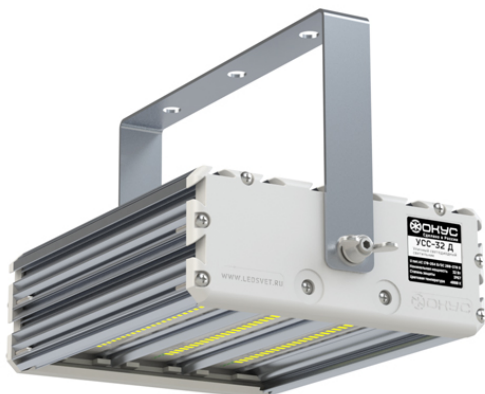

Светодиодный светильник УСС 32 НВ

Данные о продукции

Светотехнические характеристики

Световой поток с прозрачным стеклом, лм	3500	Световой поток с матовым стеклом, лм	2450
Тип кривой силы света	Д	Эффективность светильника, лм/Вт	109
Коррелированная цветовая температура, К	4000	Угол излучения 2 θ 0,5 , град	120
Класс светораспределения по ГОСТ Р 54350-2015	П	Производитель светодиодов	Ю. Корея
Индекс цветопередачи не менее, Ra	80		

Электрические характеристики

Потребляемая мощность в номинальном режиме, Вт	32	Напряжение, В	AC20-38/ DC20-55
Частота питающей сети, Гц	0;50;60	Потребляемый ток, не более, А	1,6
Функция защиты от перегрева	да	Класс защиты от поражения электрическим током по ГОСТ Р МЭК 60598-1-2011	I
Класс энергетической эффективности	A	Эмиссия гармонических составляющих в сеть/эфир по ГОСТ 30804.3.2-2013	соотв.
Диаметр сетевого кабеля, мм	от 5 до 6,5		

Общие характеристики

Диапазон рабочих температур, С°	от -60 до +45	Степень защиты от внешних воздействий, IP	67
Вид климатического исполнения	УХЛ1	Материал корпуса	алюминий
Материал защитного стекла	поликарбонат	Гарантийный срок эксплуатации, годы	5

Чертежи

Светильник УСС 32 потолочное крепление

Светильник УСС 32 с креплением скоба

Светильник УСС 32 крепление на трос