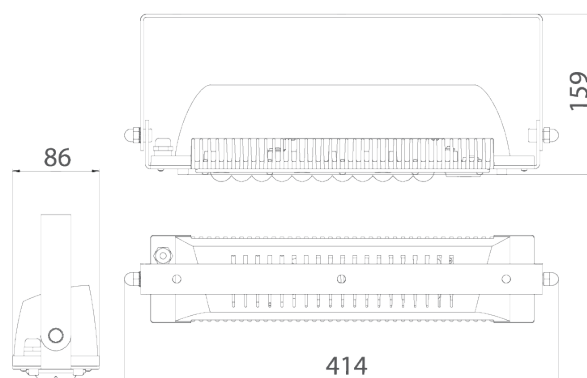

# LAD LED R500-1-W-36-35L

Модель / Артикул	LAD LED R500-1-W-36-35L
Световой поток*, Лм	5061
Угол излучения	100°x15°*
Энергопотребление, Вт	35
Цветовая температура**, К	5000К
Индекс цветопередачи***	Ra 70
Коэффициент мощности	0.95
Номинальное напряжение питания****, В	РПР/DC 36
Влаго и пылезащита	IP67
Вид климатического исполнения	УХЛ1
Класс защиты от поражения эл. током	III
Диапазон рабочих температур	-60°С ... +60°С
Тип крепления	Лура
Габаритные размеры светильника*****, мм	414 x 86 x 159
Гарантийный срок	5 лет