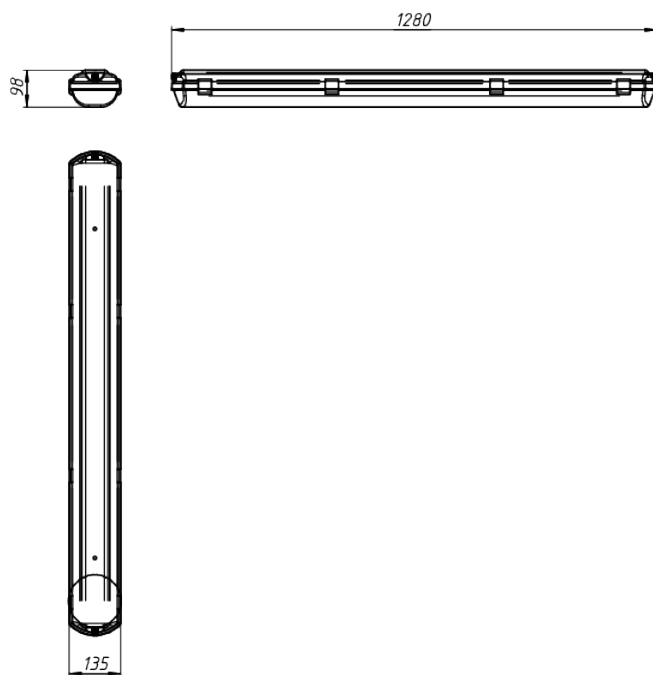

LAD LED LINE-OZ-80

Модель / Артикул	LAD LED LINE-OZ-80
Световой поток*, Лм	9696
Угол излучения	Опал
Энергопотребление, Вт	80
Цветовая температура**, К	5000К
Индекс цветопередачи***	Ra 80
Кэффициент мощности	0.95
Номинальное напряжение питания****, В	AC230
Влаго и пылезащита	IP65
Вид климатического исполнения	УХЛ1
Класс защиты от поражения эл. током	II
Диапазон рабочих температур	-65°C ... +50°C
Тип крепления	Потолочное
Габаритные размеры светильника*****, мм	1280 x 135 x 98
Гарантийный срок	5 лет