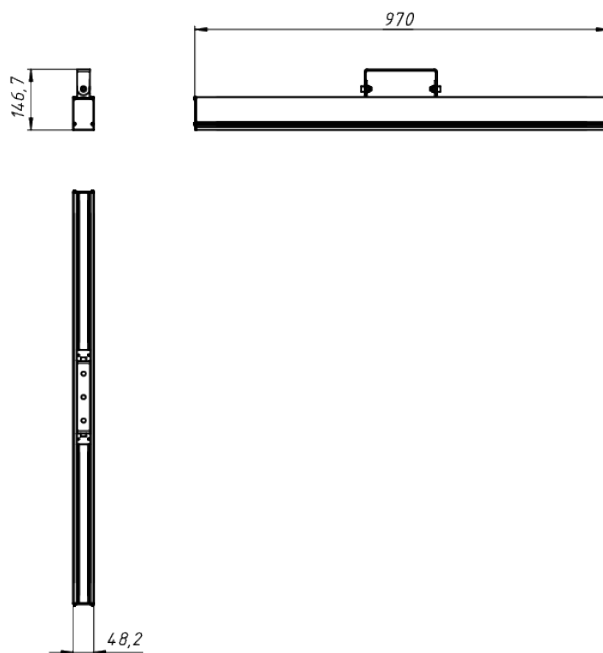

LAD LED LINE-P-60S

Модель / Артикул	LAD LED LINE-P-60S
Световой поток*, Лм	7350
Угол излучения	Призма
Энергопотребление, Вт	60
Цветовая температура**, К	5000K
Индекс цветопередачи***	Ra 70
Кэффициент мощности	0.95
Номинальное напряжение питания****, В	AC230
Влаго и пылезащита	IP66
Вид климатического исполнения	УХЛ1
Класс защиты от поражения эл. током	I
Диапазон рабочих температур	-65°C ... +50°C
Тип крепления	Лура
Габаритные размеры светильника*****, мм	970 x 48 x 147
Гарантийный срок	5 лет