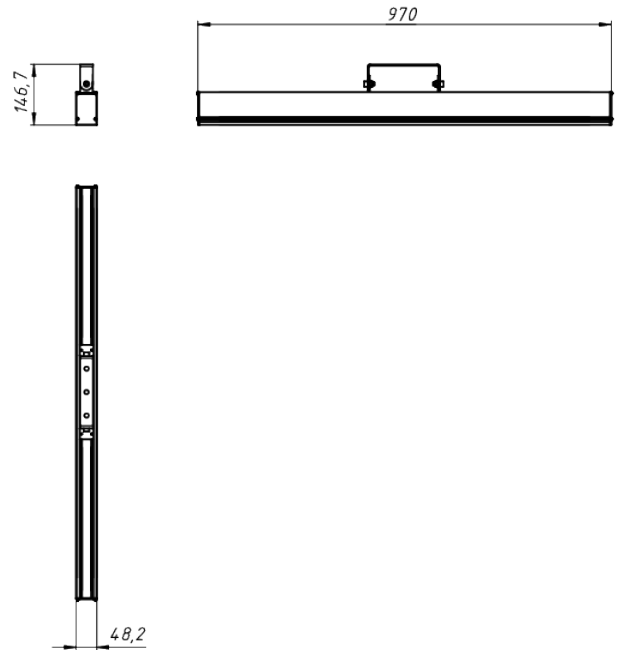

LAD LED LINE-P-60B

Модель / Артикул	LAD LED LINE-P-60B
Световой поток*, Лм	7350
Угол излучения	Призма
Энергопотребление, Вт	60
Цветовая температура**, К	5000K
Индекс цветопередачи***	Ra 70
Кэффициент мощности	0.95
Номинальное напряжение питания****, В	AC230
Влаго и пылезащита	IP66
Вид климатического исполнения	УХЛ1
Класс защиты от поражения эл. током	I
Диапазон рабочих температур	-65°C ... +50°C
Тип крепления	Лура
Габаритные размеры светильника*****, мм	970 x 48 x 147
Гарантийный срок	5 лет