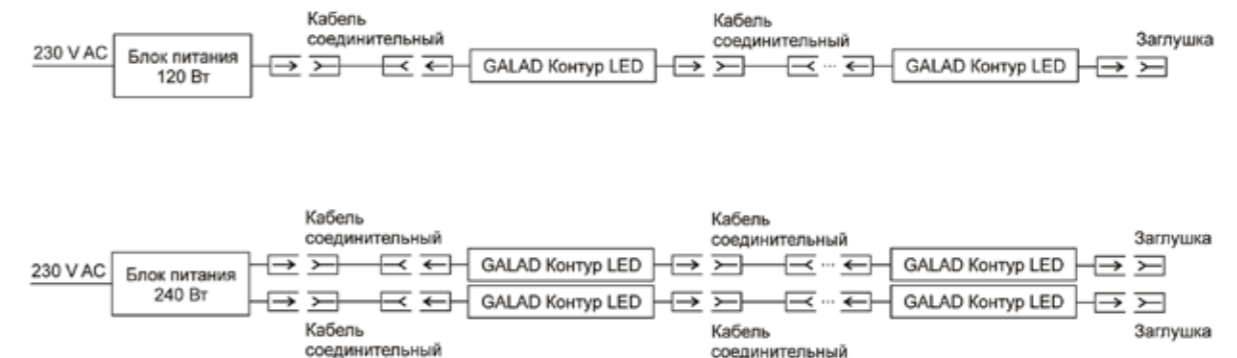

Схемы подключения светильников серии Контур LED

Изготовление под заказ*

- Опционально управление по протоколу DMX-512
- Защита от перенапряжений 4, 6, 10 кВ
- Интеграция в АСУНО «БРИЗ» т.м. GALAD, АСУНО других производителей, двусторонняя связь (RDM)

Цветовая температура, К 2700-6500

Индекс цветопередачи ≥90

* изготовление под заказ ведет к изменению стоимости и срока производства продукта

Более подробная информация о продукции, расчет освещенности и сравнение светильников на www.galad.ru