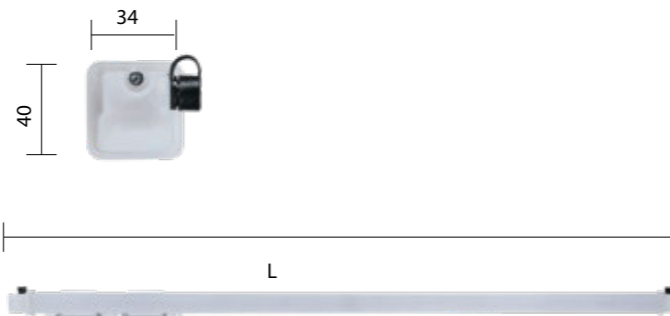

Особенности

- Инновационный профиль с интегрированной оптической системой выполнен из светостабилизированного поликарбоната с УФ защитой, который обеспечивает отличную световую отдачу и высокое качество цвета
- Светопропускающие боковые крышки позволяют создавать непрерывные световые линии между светильниками с равномерным распределением света
- Может комплектоваться белыми и цветными светодиодами: белые Т_{св} = 3 000 К; белые Т_{св} = 4 000 К; красные (монохром); зелёные (монохром); синие (монохром); желтые (монохром)
- Кронштейн перемещается вдоль горизонтальных пазов на задней поверхности корпуса светильника, что позволяет упростить монтаж прибора по месту вывода закладных конструкций
- Разъемы с высокой степенью защиты IP67 обеспечивают быстрое и надежное соединение