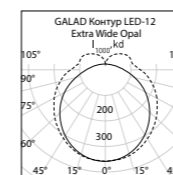

Таблица модификаций

Наименование	Код	Мощность, Вт	Световой поток, лм	Длина L, мм	Масса, кг
GALAD Контур LED-4-Extra Wide/W3000 500/8 Opal	10451	4	250	492	0,4
GALAD Контур LED-6-Extra Wide/W3000 500/5 Opal	10452	6	360	492	0,4
GALAD Контур LED-8-Extra Wide/W3000 1000/8 Opal	10445	8	500	978	0,65
GALAD Контур LED-12-Extra Wide/W3000 1000/5 Opal	10448	12	720	978	0,65
GALAD Контур LED-12-Extra Wide/W3000 1500/8 Opal	10447	12	750	1464	0,95
GALAD Контур LED-18-Extra Wide/W3000 1500/5 Opal	10442	18	1 080	1464	0,95

В таблице приведены светильники белого излучения с цветовой температурой 3 000 К. Также светильники могут комплектоваться белыми светодиодами с цветовой температурой 4 000 К или цветными светодиодами красного, зеленого, синего, желтого или янтарного цвета.

Обязательные аксессуары: групповой блок питания 230В AC/48В DC, кронштейн (комплект), кабель соединительный, заглушка.