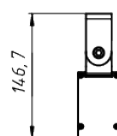

LAD LED LINE-P-15B

Модель / Артикул	LAD LED LINE-P-15B
Световой поток*, Лм	1838
Угол излучения	Призма
Энергопотребление, Вт	15
Цветовая температура**, К	5000K
Индекс цветопередачи***	Ra 70
Кэффициент мощности	0.95
Номинальное напряжение питания****, В	AC230
Влаго и пылезащита	IP66
Вид климатического исполнения	УХЛ1
Класс защиты от поражения эл. током	I
Диапазон рабочих температур	-65°C ... +50°C
Тип крепления	Лура
Габаритные размеры светильника*****, мм	329 x 48 x 147
Гарантийный срок	5 лет