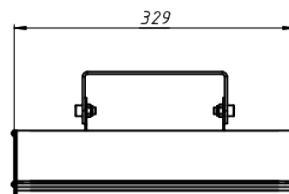

LAD LED LINE-P-15B

Модель / Артикул	LAD LED LINE-P-15B
Световой поток*, Лм	1838
Угол излучения	Призма
Энергопотребление, Вт	15
Цветовая температура**, К	5000K
Индекс цветопередачи***	Ra 70
Кэффициент мощности	0.95
Номинальное напряжение питания****, В	AC230
Влаго и пылезащита	IP66
Вид климатического исполнения	УХЛ1
Класс защиты от поражения эл. током	I
Диапазон рабочих температур	-65°C ... +50°C
Тип крепления	Лура
Габаритные размеры светильника*****, мм	329 x 48 x 147
Гарантийный срок	5 лет