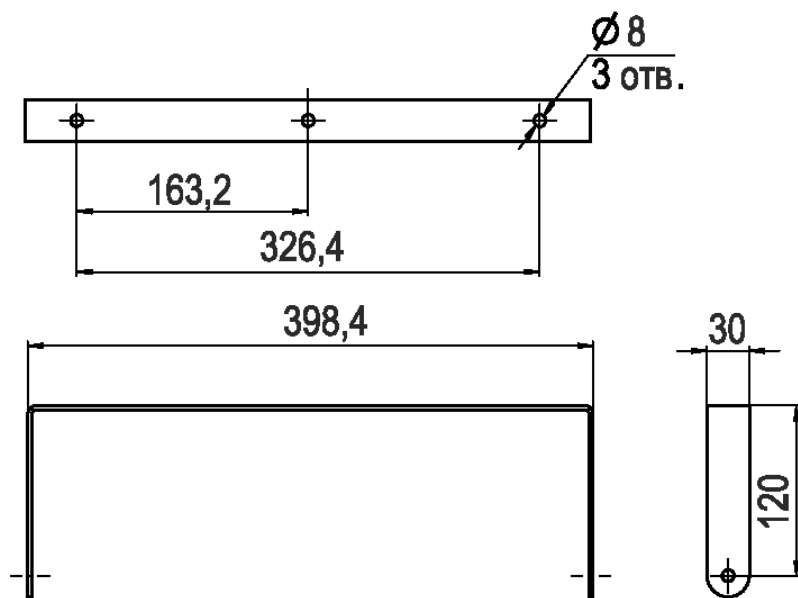

A

Light
Audio
Design

*Документ сгенерирован автоматически. Дата генерации: 07-09-2023

Изм.	Лист	№ докум.	Подп.	Дата

LAD LED R500-1-M-6-35K

Лист
1