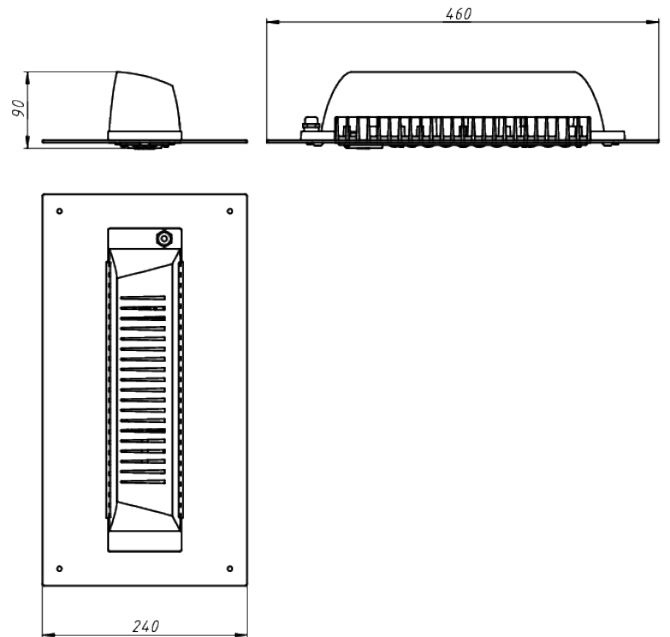

LAD LED R500-1-0-6-55A

Модель / Артикул	LAD LED R500-1-0-6-55A
Световой поток*, Лм	7416
Угол излучения	Опал
Энергопотребление, Вт	55
Цветовая температура**, К	5000К
Индекс цветопередачи***	Ra 70
Кэффициент мощности	0.95
Номинальное напряжение питания****, В	АС230
Влаго и пылезащита	IP67
Вид климатического исполнения	УХЛ1
Класс защиты от поражения эл. током	I
Диапазон рабочих температур	-60°C ... +70°C
Тип крепления	встраивается под отверстие 400x120 мм
Габаритные размеры светильника*****, мм	460 x 240 x 90
Гарантийный срок	5 лет