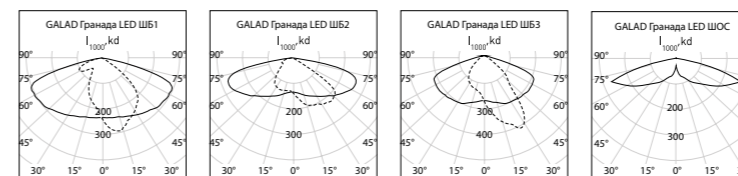

Таблица модификаций

Наименование	Мощность, Вт	Световой поток, лм	Тцв, К	Тип КСС
GALAD Гранада Tudela LED-10-ШОС/Т60 (6/1/4kV/NW/0/YW360F/1)	10	1000	4000	ШОС
GALAD Гранада Tudela LED-20-ШОС/Т60 (12/1/4kV/NW/0/YW360F/1)	20	2200	4000	ШОС
GALAD Гранада Tudela LED-35-ШОС/Т60 (18/1/4kV/NW/0/YW360F/1)	35	3800	4000	ШОС
GALAD Гранада Tudela LED-50-ШОС/Т60 (24/1/4kV/NW/0/YW360F/1)	50	5600	4000	ШОС
GALAD Гранада Tudela LED-61-ШОС/Т60 (30/1/4kV/NW/0/YW360F/1)	61	6600	4000	ШОС
GALAD Гранада Tudela LED-74-ШОС/Т60 (36/1/4kV/NW/0/YW360F/1)	74	8000	4000	ШОС

Мощность, Вт	6-75
Световая отдача, лм/Вт	до 140
Цветовая температура, К	2700-6500
Индекс цветопередачи	70-90

* изготовление под заказ ведет к изменению стоимости срока производства продукта

Португалия

Португалия