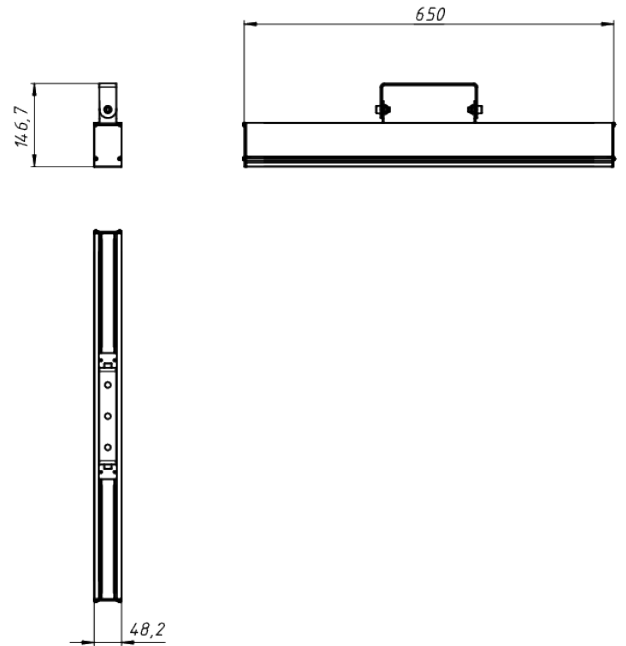

LAD LED LINE-P-25B

Модель / Артикул	LAD LED LINE-P-25B
Световой поток*, Лм	3063
Угол излучения	Призма
Энергопотребление, Вт	25
Цветовая температура**, К	5000K
Индекс цветопередачи***	Ra 70
Кэффициент мощности	0.95
Номинальное напряжение питания****, В	AC230
Влаго и пылезащита	IP66
Вид климатического исполнения	УХЛ1
Класс защиты от поражения эл. током	I
Диапазон рабочих температур	-65°C ... +50°C
Тип крепления	Лура
Габаритные размеры светильника*****, мм	650 x 48 x 147
Гарантийный срок	5 лет