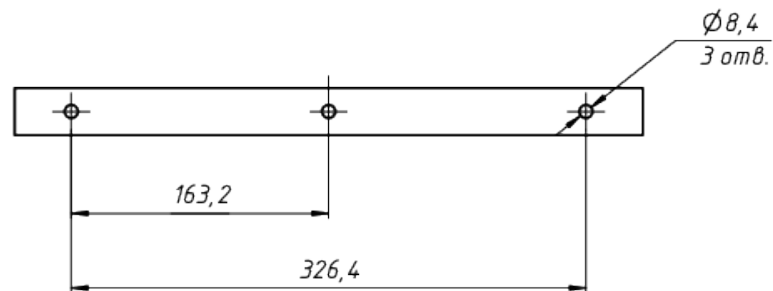

A

Light  
Audio  
Design

\*Документ сгенерирован автоматически. Дата генерации: 06-09-2023

Изм.	Лист	№ докум.	Подп.	Дата

LAD LED R500-4-60-6-140L 2Ex

Лист  
1