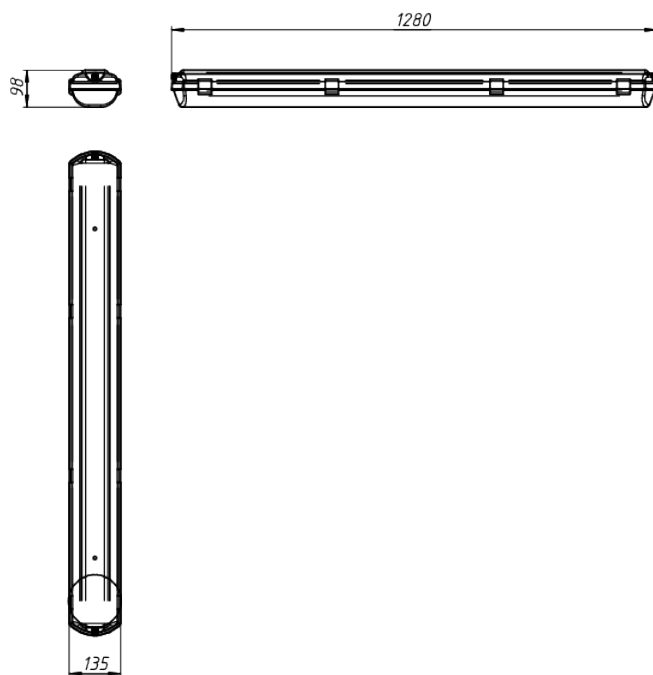

# LAD LED LINE-OZ-60

Модель / Артикул	LAD LED LINE-OZ-60
Световой поток*, Лм	7272
Угол излучения	Опал
Энергопотребление, Вт	60
Цветовая температура**, К	5000К
Индекс цветопередачи***	Ra 80
Кэффициент мощности	0.95
Номинальное напряжение питания****, В	АС230
Влаго и пылезащита	IP65
Вид климатического исполнения	УХЛ1
Класс защиты от поражения эл. током	II
Диапазон рабочих температур	-65°C ... +50°C
Тип крепления	Потолочное
Габаритные размеры светильника*****, мм	1280 x 135 x 98
Гарантийный срок	5 лет